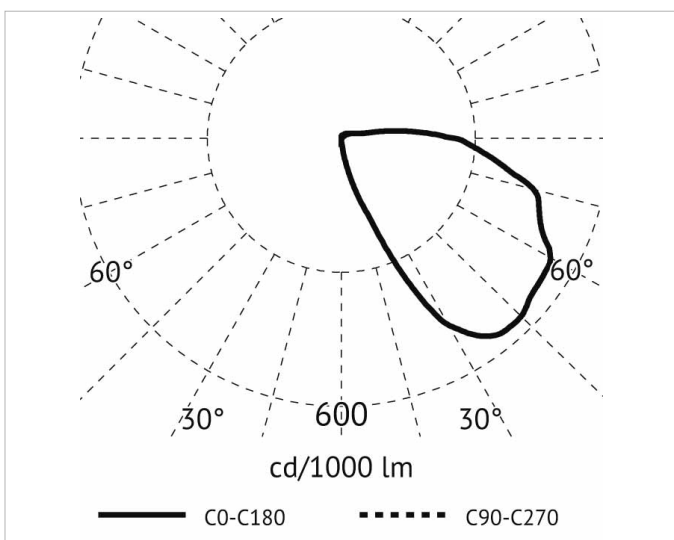

Allgemeine Daten

Geeignet für Einbaumontage:	Ja
Geeignet für Wandmontage:	Ja
Gehäusefarbe:	Aluminium
Schutzart (IP):	IP65
Schutzklasse:	II
Werkstoff des Gehäuses:	Kunststoff

Lichttechnische Daten

Energieeffizienzklasse der Lichtquelle nach EU-Richtlinie 2019/2015:	D
Farbtemperatur:	3000K
Farbwiedergabeindex CRI:	80-89
Leuchtmittel:	LED austauschbar
Lichtaustritt:	direkt
Lichtfarbe:	weiß
Lichtverteilung:	asymmetrisch
Max. Systemleistung:	4.5W
Mit Leuchtmittel:	Ja

Elektrische Daten

Nennspannung:	230V
Ohne Dimmfunktion:	Ja
Schlagfestigkeit:	IK10
Spannungsart:	AC

Produktabmessung

Breite:	74mm
Einbaubreite:	84mm

Adresse/Kontakt

Einbauhöhe/-tiefe: 56mm
Einbaulänge: 200mm
Höhe/Tiefe: 6.5mm
Länge: 190mm