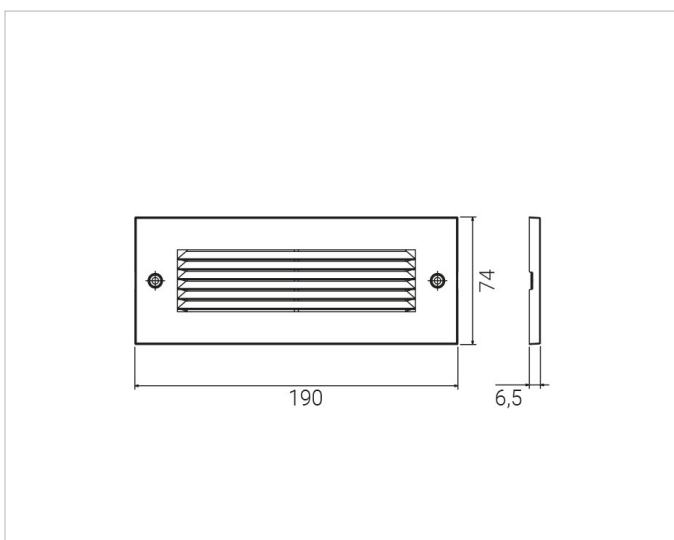

Allgemeine Daten

Geeignet für Einbaumontage:	Ja
Geeignet für Wandmontage:	Ja
Gehäusefarbe:	Aluminium
Schutzart (IP):	IP65
Schutzklasse:	II
Werkstoff des Gehäuses:	Kunststoff

Lichttechnische Daten

Energieeffizienzklasse der Lichtquelle nach EU-Richtlinie 2019/2015:	D
Farbtemperatur:	3000K
Farbwiedergabeindex CRI:	80-89
Leuchtmittel:	LED austauschbar
Lichtaustritt:	direkt
Lichtfarbe:	weiß
Lichtverteilung:	asymmetrisch
Max. Systemleistung:	4.5W
Mit Leuchtmittel:	Ja

Elektrische Daten

Nennspannung:	230V
Ohne Dimmfunktion:	Ja
Schlagfestigkeit:	IK10
Spannungsart:	AC

Produktabmessung

Breite:	74mm
Einbaubreite:	84mm

Adresse/Kontakt

Einbauhöhe/-tiefe: 56mm
Einbaulänge: 200mm
Höhe/Tiefe: 6.5mm
Länge: 190mm