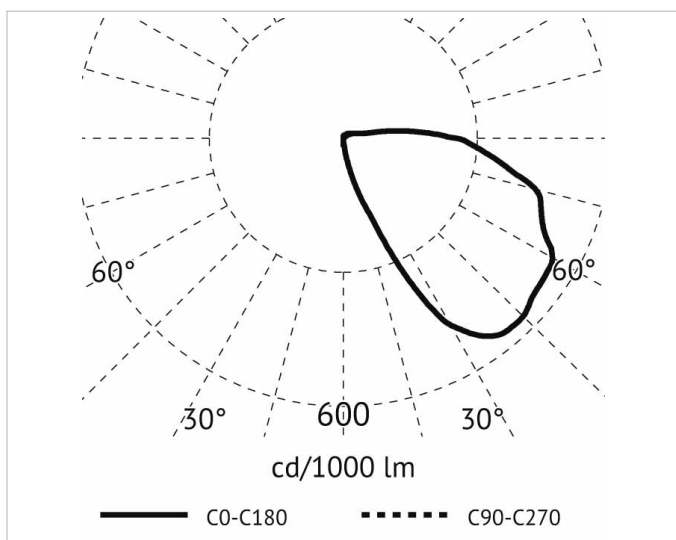

Allgemeine Daten

Geeignet für Einbaumontage:	Ja
Geeignet für Wandmontage:	Ja
Gehäusefarbe:	weiß
Schutzart (IP):	IP65
Schutzklasse:	II
Werkstoff des Gehäuses:	Kunststoff

Lichttechnische Daten

Energieeffizienzklasse der Lichtquelle nach EU-Richtlinie 2019/2015:	D
Farbtemperatur:	3000K
Farbwiedergabeindex CRI:	80-89
Leuchtmittel:	LED austauschbar
Lichtaustritt:	direkt
Lichtfarbe:	weiß
Lichtverteilung:	asymmetrisch
Max. Systemleistung:	4.5W
Mit Leuchtmittel:	Ja

Elektrische Daten

Nennspannung:	230V
Ohne Dimmfunktion:	Ja
Schlagfestigkeit:	IK10
Spannungsart:	AC

Produktabmessung

Breite:	74mm
Einbaubreite:	84mm

Adresse/Kontakt

Einbauhöhe/-tiefe: 56mm
Einbaulänge: 200mm
Höhe/Tiefe: 6.5mm
Länge: 190mm