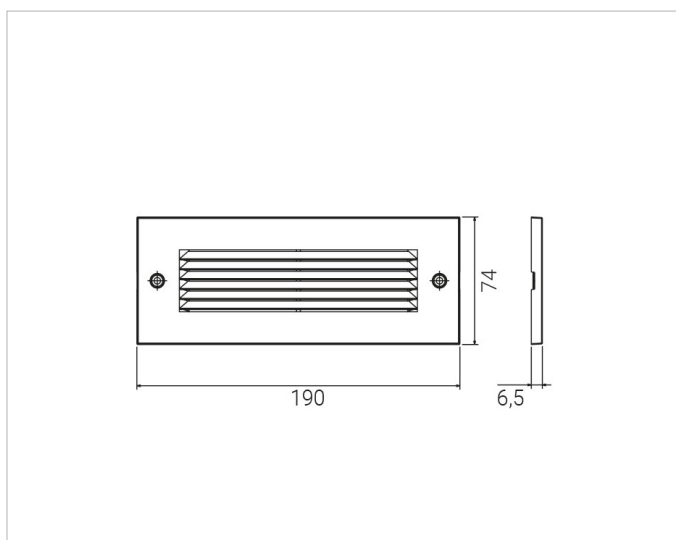

Allgemeine Daten

Geeignet für Einbaumontage:	Ja
Geeignet für Wandmontage:	Ja
Gehäusefarbe:	weiß
Schutzart (IP):	IP65
Schutzklasse:	II
Werkstoff des Gehäuses:	Kunststoff

Lichttechnische Daten

Energieeffizienzklasse der Lichtquelle nach EU-Richtlinie 2019/2015:	D
Farbtemperatur:	3000K
Farbwiedergabeindex CRI:	80-89
Leuchtmittel:	LED austauschbar
Lichtaustritt:	direkt
Lichtfarbe:	weiß
Lichtverteilung:	asymmetrisch
Max. Systemleistung:	4.5W
Mit Leuchtmittel:	Ja

Elektrische Daten

Nennspannung:	230V
Ohne Dimmfunktion:	Ja
Schlagfestigkeit:	IK10
Spannungsart:	AC

Produktabmessung

Breite:	74mm
Einbaubreite:	84mm

Adresse/Kontakt

Einbauhöhe/-tiefe: 56mm
Einbaulänge: 200mm
Höhe/Tiefe: 6.5mm
Länge: 190mm