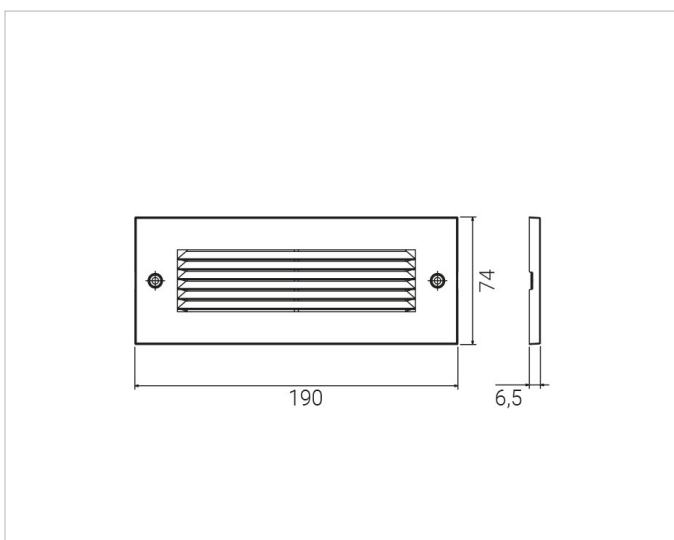

Allgemeine Daten

Geeignet für Einbaumontage:	Ja
Geeignet für Wandmontage:	Ja
Gehäusefarbe:	weiß
Schutzart (IP):	IP65
Schutzklasse:	II
Werkstoff des Gehäuses:	Kunststoff

Lichttechnische Daten

Energieeffizienzklasse der Lichtquelle nach EU-Richtlinie 2019/2015:	D
Farbtemperatur:	4000K
Farbwiedergabeindex CRI:	80-89
Leuchtmittel:	LED austauschbar
Lichtaustritt:	direkt
Lichtfarbe:	weiß
Lichtverteilung:	asymmetrisch
Max. Systemleistung:	4.5W
Mit Leuchtmittel:	Ja

Elektrische Daten

Nennspannung:	230V
Ohne Dimmfunktion:	Ja
Schlagfestigkeit:	IK10
Spannungsart:	AC

Produktabmessung

Breite:	74mm
Einbaubreite:	84mm

Adresse/Kontakt

Einbauhöhe/-tiefe: 56mm
Einbaulänge: 200mm
Höhe/Tiefe: 6.5mm
Länge: 190mm