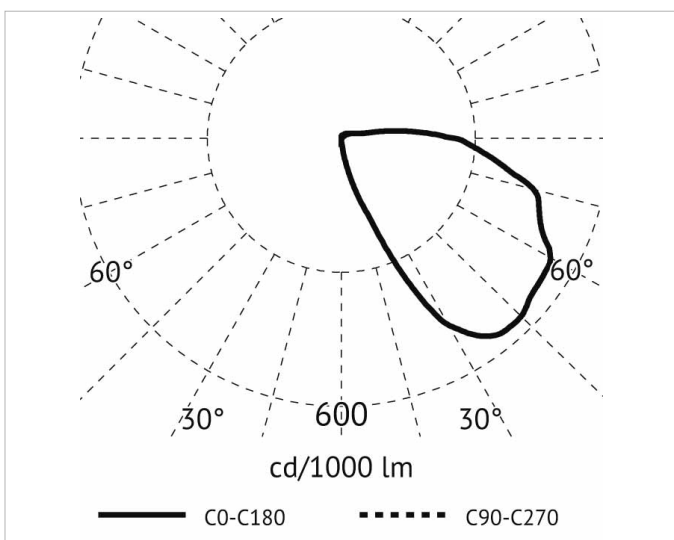

Allgemeine Daten

Geeignet für Einbaumontage:	Ja
Geeignet für Wandmontage:	Ja
Gehäusefarbe:	weiß
Schutzart (IP):	IP65
Schutzklasse:	II
Werkstoff des Gehäuses:	Kunststoff

Lichttechnische Daten

Energieeffizienzklasse der Lichtquelle nach EU-Richtlinie 2019/2015:	D
Farbtemperatur:	4000K
Farbwiedergabeindex CRI:	80-89
Leuchtmittel:	LED austauschbar
Lichtaustritt:	direkt
Lichtfarbe:	weiß
Lichtverteilung:	asymmetrisch
Max. Systemleistung:	4.5W
Mit Leuchtmittel:	Ja

Elektrische Daten

Nennspannung:	230V
Ohne Dimmfunktion:	Ja
Schlagfestigkeit:	IK10
Spannungsart:	AC

Produktabmessung

Breite:	74mm
Einbaubreite:	84mm

Adresse/Kontakt

Einbauhöhe/-tiefe: 56mm
Einbaulänge: 200mm
Höhe/Tiefe: 6.5mm
Länge: 190mm