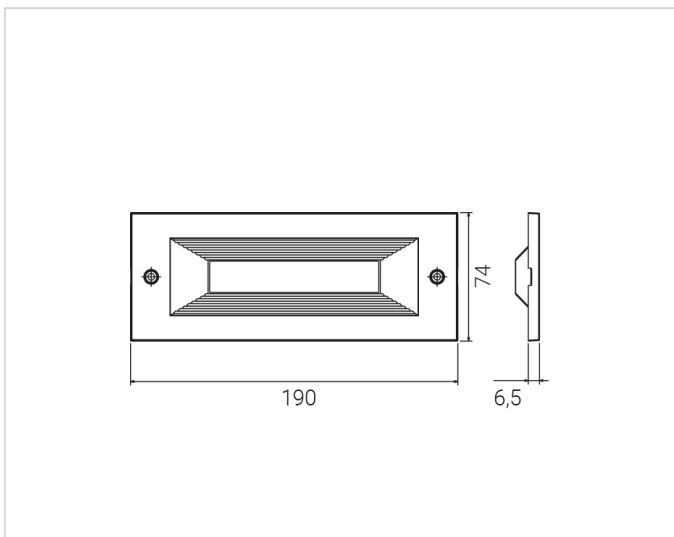

Allgemeine Daten

Geeignet für Einbaumontage:	Ja
Geeignet für Wandmontage:	Ja
Gehäusefarbe:	weiß
Schutzart (IP):	IP65
Schutzklasse:	II
Werkstoff des Gehäuses:	Kunststoff

Lichttechnische Daten

Energieeffizienzklasse der Lichtquelle nach EU-Richtlinie 2019/2015:	D
Farbtemperatur:	3000K
Farbwiedergabeindex CRI:	80-89
Leuchtmittel:	LED austauschbar
Lichtaustritt:	direkt
Lichtfarbe:	weiß
Lichtverteilung:	asymmetrisch
Max. Systemleistung:	4.5W
Mit Leuchtmittel:	Ja

Elektrische Daten

Nennspannung:	230V
Ohne Dimmfunktion:	Ja
Schlagfestigkeit:	IK10
Spannungsart:	AC

Produktabmessung

Breite:	74mm
Einbaubreite:	84mm

Adresse/Kontakt

Einbauhöhe/-tiefe: 56mm
Einbaulänge: 200mm
Höhe/Tiefe: 6.5mm
Länge: 190mm