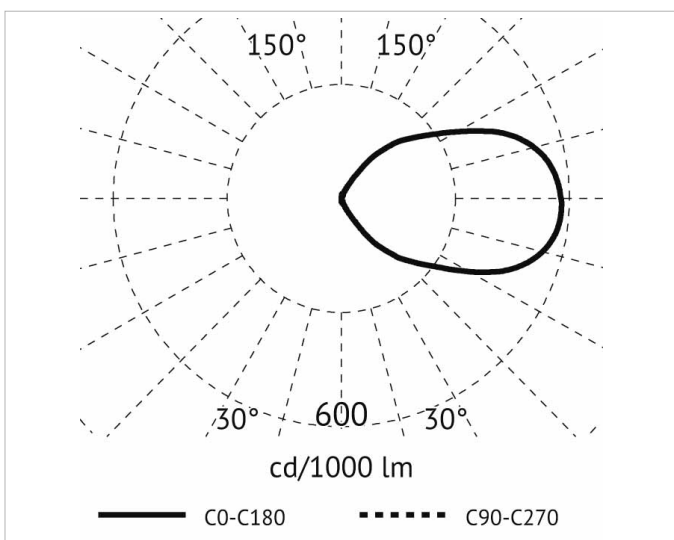

Allgemeine Daten

Geeignet für Einbaumontage:	Ja
Geeignet für Wandmontage:	Ja
Gehäusefarbe:	weiß
Schutzart (IP):	IP65
Schutzklasse:	II
Werkstoff des Gehäuses:	Kunststoff

Lichttechnische Daten

Energieeffizienzklasse der Lichtquelle nach EU-Richtlinie 2019/2015:	D
Farbtemperatur:	3000K
Farbwiedergabeindex CRI:	80-89
Leuchtmittel:	LED austauschbar
Lichtaustritt:	direkt
Lichtfarbe:	weiß
Lichtverteilung:	asymmetrisch
Max. Systemleistung:	4.5W
Mit Leuchtmittel:	Ja

Elektrische Daten

Nennspannung:	230V
Ohne Dimmfunktion:	Ja
Schlagfestigkeit:	IK10
Spannungsart:	AC

Produktabmessung

Breite:	74mm
Einbaubreite:	84mm

Adresse/Kontakt

Einbauhöhe/-tiefe: 56mm
Einbaulänge: 200mm
Höhe/Tiefe: 6.5mm
Länge: 190mm