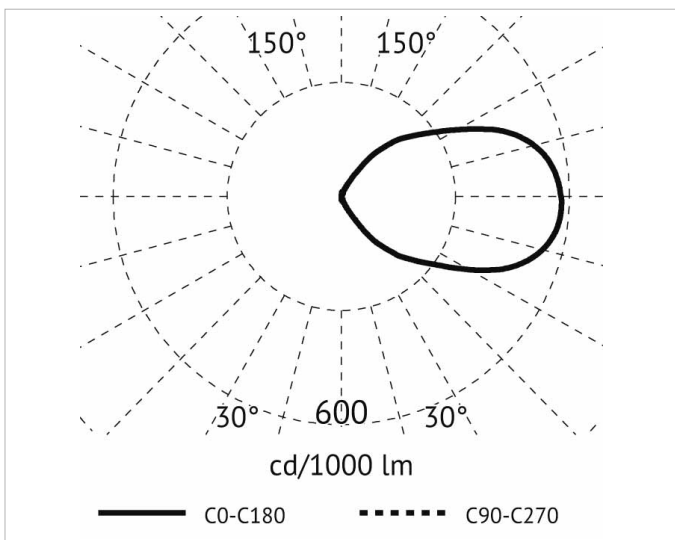

Beschreibung

QUAN, Wandaußenleuchte, Alu, LED 4,5W, Flood, horizontal, 4000K, 220-240V, 50-60Hz, 350mA, Ra 85, Lebensdauer: 60.000 h, inkl. Blende, Einbaudose, Leuchtgehäuse und Vorschaltgerät, IP65, metallgrau

Allgemeine Daten

Geeignet für Einbaumontage:	Ja
Geeignet für Wandmontage:	Ja
Gehäusefarbe:	Aluminium
Schutzart (IP):	IP65
Schutzklasse:	II
Werkstoff des Gehäuses:	Kunststoff

Lichttechnische Daten

Energieeffizienzklasse der Lichtquelle nach EU-Richtlinie 2019/2015:	D
Farbtemperatur:	4000K
Farbwiedergabeindex CRI:	80-89
Leuchtmittel:	LED austauschbar
Lichtaustritt:	direkt
Lichtfarbe:	weiß
Lichtverteilung:	asymmetrisch
Max. Systemleistung:	4.5W
Mit Leuchtmittel:	Ja

Elektrische Daten

Nennspannung:	230V
Ohne Dimmfunktion:	Ja
Schlagfestigkeit:	IK10
Spannungsart:	AC

Produktabmessung

Breite:	74mm
Einbaubreite:	84mm

Adresse/Kontakt

Einbauhöhe/-tiefe: 56mm
Einbaulänge: 200mm
Höhe/Tiefe: 6.5mm
Länge: 190mm