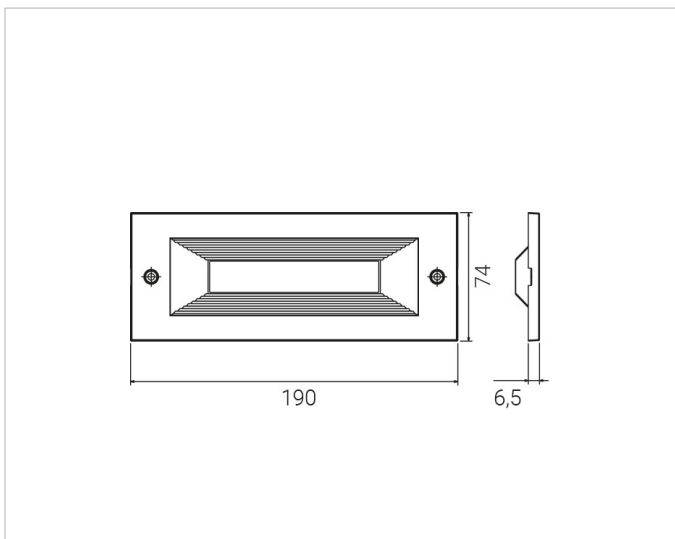

Allgemeine Daten

Geeignet für Einbaumontage:	Ja
Geeignet für Wandmontage:	Ja
Gehäusefarbe:	Aluminium
Schutzart (IP):	IP65
Schutzklasse:	II
Werkstoff des Gehäuses:	Kunststoff

Lichttechnische Daten

Energieeffizienzklasse der Lichtquelle nach EU-Richtlinie 2019/2015:	D
Farbtemperatur:	4000K
Farbwiedergabeindex CRI:	80-89
Leuchtmittel:	LED austauschbar
Lichtaustritt:	direkt
Lichtfarbe:	weiß
Lichtverteilung:	asymmetrisch
Max. Systemleistung:	4.5W
Mit Leuchtmittel:	Ja

Elektrische Daten

Nennspannung:	230V
Ohne Dimmfunktion:	Ja
Schlagfestigkeit:	IK10
Spannungsart:	AC

Produktabmessung

Breite:	74mm
Einbaubreite:	84mm

Adresse/Kontakt

Einbauhöhe/-tiefe: 56mm
Einbaulänge: 200mm
Höhe/Tiefe: 6.5mm
Länge: 190mm