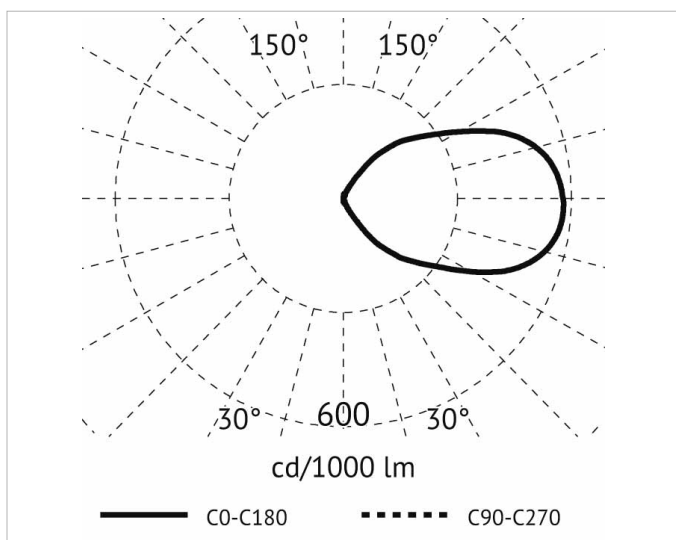

## Lichttechnische Daten

<b>Energieeffizienzklasse der Lichtquelle nach EU-Richtlinie 2019/2015:</b>	D
<b>Farbtemperatur:</b>	4000K
<b>Farbwiedergabeindex CRI:</b>	80-89
<b>Leuchtmittel:</b>	LED austauschbar
<b>Lichtaustritt:</b>	direkt
<b>Lichtfarbe:</b>	weiß
<b>Lichtverteilung:</b>	asymmetrisch
<b>Max. Systemleistung:</b>	4.5W
<b>Mit Leuchtmittel:</b>	Ja

## Produktabmessung

<b>Breite:</b>	74mm
<b>Einbaubreite:</b>	84mm

## Adresse/Kontakt

**Einbauhöhe/-tiefe:** 56mm  
**Einbaulänge:** 200mm  
**Höhe/Tiefe:** 6.5mm  
**Länge:** 190mm

**Adresse/Kontakt**