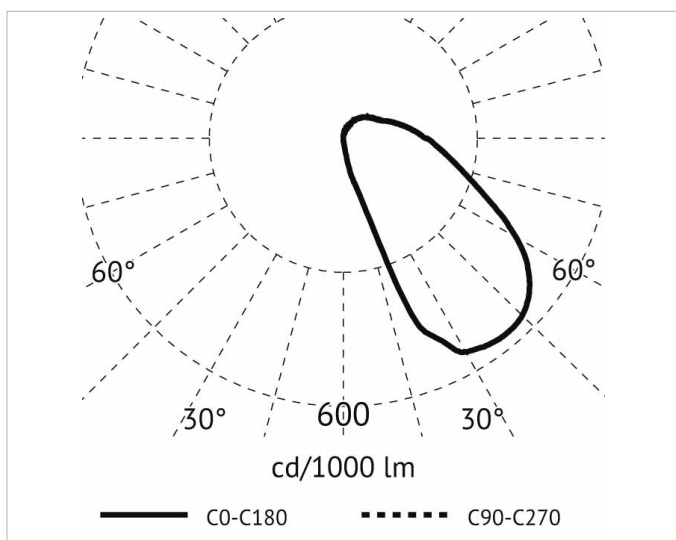

Allgemeine Daten

Geeignet für Einbaumontage:	Ja
Geeignet für Wandmontage:	Ja
Gehäusefarbe:	Aluminium
Schutzart (IP):	IP65
Schutzklasse:	II
Werkstoff des Gehäuses:	Kunststoff

Lichttechnische Daten

Energieeffizienzklasse der Lichtquelle nach EU-Richtlinie 2019/2015:	D
Farbtemperatur:	3000K
Farbwiedergabeindex CRI:	80-89
Leuchtmittel:	LED austauschbar
Lichtaustritt:	direkt
Lichtfarbe:	weiß
Lichtverteilung:	asymmetrisch
Max. Systemleistung:	4.5W
Mit Leuchtmittel:	Ja

Elektrische Daten

Nennspannung:	230V
Ohne Dimmfunktion:	Ja
Schlagfestigkeit:	IK10
Spannungsart:	AC

Produktabmessung

Breite:	74mm
Einbaubreite:	84mm

Adresse/Kontakt

Einbauhöhe/-tiefe: 56mm
Einbaulänge: 200mm
Höhe/Tiefe: 6.5mm
Länge: 190mm