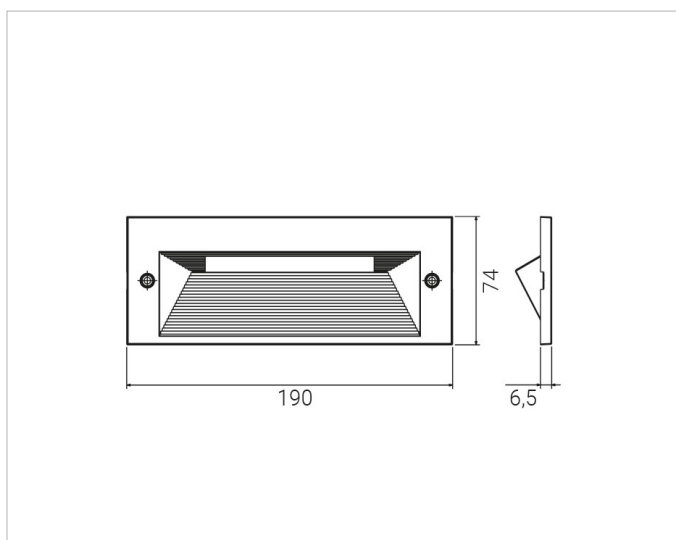

Allgemeine Daten

Geeignet für Einbaumontage:	Ja
Geeignet für Wandmontage:	Ja
Gehäusefarbe:	Aluminium
Schutzart (IP):	IP65
Schutzklasse:	II
Werkstoff des Gehäuses:	Kunststoff

Lichttechnische Daten

Energieeffizienzklasse der Lichtquelle nach EU-Richtlinie 2019/2015:	D
Farbtemperatur:	3000K
Farbwiedergabeindex CRI:	80-89
Leuchtmittel:	LED austauschbar
Lichtaustritt:	direkt
Lichtfarbe:	weiß
Lichtverteilung:	asymmetrisch
Max. Systemleistung:	4.5W
Mit Leuchtmittel:	Ja

Elektrische Daten

Nennspannung:	230V
Ohne Dimmfunktion:	Ja
Schlagfestigkeit:	IK10
Spannungsart:	AC

Produktabmessung

Breite:	74mm
Einbaubreite:	84mm

Adresse/Kontakt

Einbauhöhe/-tiefe: 56mm
Einbaulänge: 200mm
Höhe/Tiefe: 6.5mm
Länge: 190mm