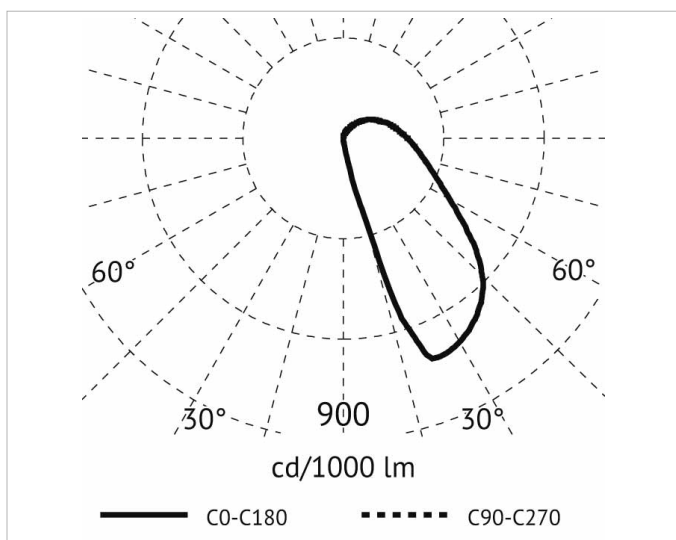

### Lichttechnische Daten

- Energieeffizienzklasse der Lichtquelle nach EU-Richtlinie 2019/2015:** G
- Farbtemperatur:** 4000K
- Farbwiedergabeindex CRI:** 80-89
- Leuchtmittel:** LED austauschbar
- Lichtaustritt:** direkt
- Lichtfarbe:** weiß
- Lichtverteilung:** asymmetrisch
- Max. Systemleistung:** 4.5W
- Mit Leuchtmittel:** Ja

### Produktabmessung

- Breite:** 134mm
- Einbaubreite:** 84mm

### Adresse/Kontakt

**Einbauhöhe/-tiefe:** 56mm  
**Einbaulänge:** 145mm  
**Höhe/Tiefe:** 6.5mm  
**Länge:** 74mm

**Adresse/Kontakt**