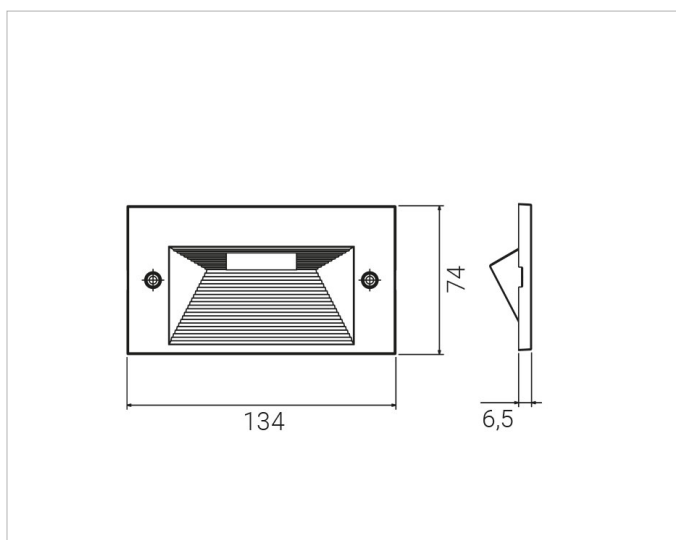

Geeignet für Einbaumontage: Ja
Geeignet für Wandmontage: Ja
Gehäusefarbe: weiß
Schutzart (IP): IP65
Schutzklasse: II
Werkstoff des Gehäuses: Kunststoff

Lichttechnische Daten

Energieeffizienzklasse der Lichtquelle nach EU-Richtlinie 2019/2015: G
Farbtemperatur: 4000K
Farbwiedergabeindex CRI: 80-89
Leuchtmittel: LED austauschbar
Lichtaustritt: direkt
Lichtfarbe: weiß
Lichtverteilung: asymmetrisch
Max. Systemleistung: 4.5W
Mit Leuchtmittel: Ja

Elektrische Daten

Nennspannung: 230V
Ohne Dimmfunktion: Ja
Schlagfestigkeit: IK10
Spannungsart: AC

Produktabmessung

Breite: 74mm
Einbaubreite: 84mm

Adresse/Kontakt

Einbauhöhe/-tiefe: 56mm
Einbaulänge: 145mm
Höhe/Tiefe: 6.5mm
Länge: 134mm