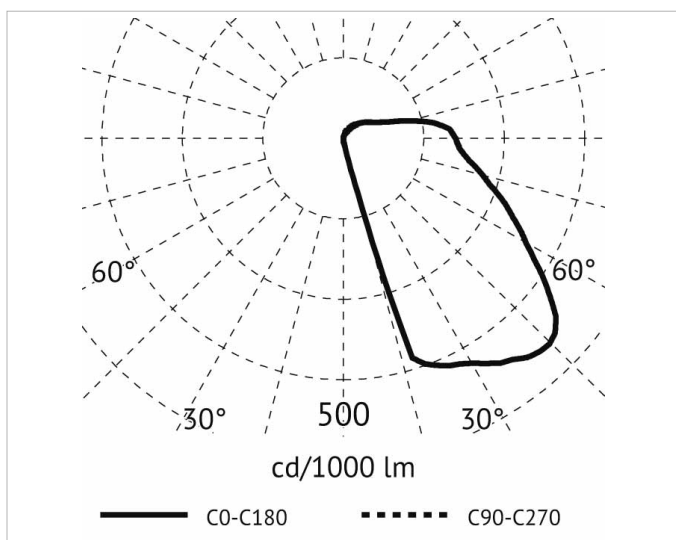

Geeignet für Einbaumontage: Ja
Geeignet für Wandmontage: Ja
Gehäusefarbe: weiß
Schutzart (IP): IP65
Schutzklasse: II
Werkstoff des Gehäuses: Kunststoff

Lichttechnische Daten

Energieeffizienzklasse der Lichtquelle nach EU-Richtlinie 2019/2015: G
Farbtemperatur: 4000K
Farbwiedergabeindex CRI: 80-89
Leuchtmittel: LED austauschbar
Lichtaustritt: direkt
Lichtfarbe: weiß
Lichtverteilung: asymmetrisch
Max. Systemleistung: 4.5W
Mit Leuchtmittel: Ja

Elektrische Daten

Nennspannung: 230V
Ohne Dimmfunktion: Ja
Schlagfestigkeit: IK10
Spannungsart: AC

Produktabmessung

Breite: 74mm
Einbaubreite: 84mm

Adresse/Kontakt

Einbauhöhe/-tiefe: 56mm
Einbaulänge: 145mm
Höhe/Tiefe: 6.5mm
Länge: 134mm