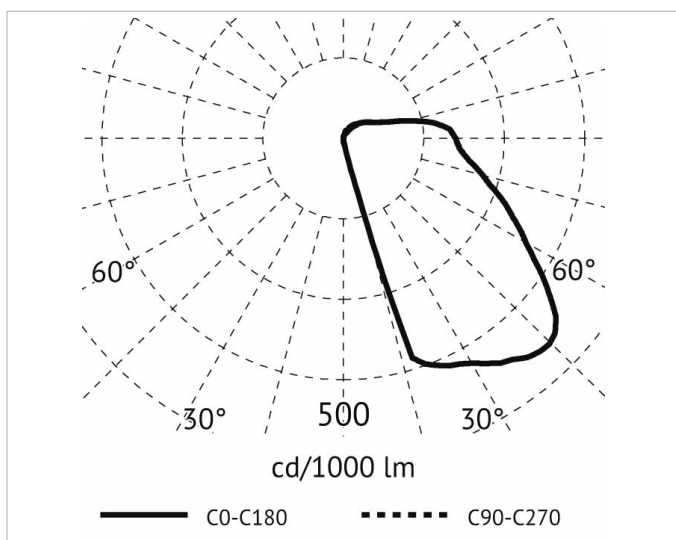

Allgemeine Daten

Geeignet für Einbaumontage:	Ja
Geeignet für Wandmontage:	Ja
Gehäusefarbe:	Aluminium
Schutzart (IP):	IP65
Schutzklasse:	II
Werkstoff des Gehäuses:	Kunststoff

Lichttechnische Daten

Energieeffizienzklasse der Lichtquelle nach EU-Richtlinie 2019/2015:	D
Farbtemperatur:	3000K
Farbwiedergabeindex CRI:	80-89
Leuchtmittel:	LED austauschbar
Lichtaustritt:	direkt
Lichtfarbe:	weiß
Lichtverteilung:	asymmetrisch
Max. Systemleistung:	2W
Mit Leuchtmittel:	Ja

Elektrische Daten

Nennspannung:	230V
Ohne Dimmfunktion:	Ja
Schlagfestigkeit:	IK10
Spannungsart:	AC

Produktabmessung

Breite:	74mm
Einbaubreite:	84mm

Adresse/Kontakt

Einbauhöhe/-tiefe: 56mm
Einbaulänge: 122mm
Höhe/Tiefe: 6.5mm
Länge: 109mm