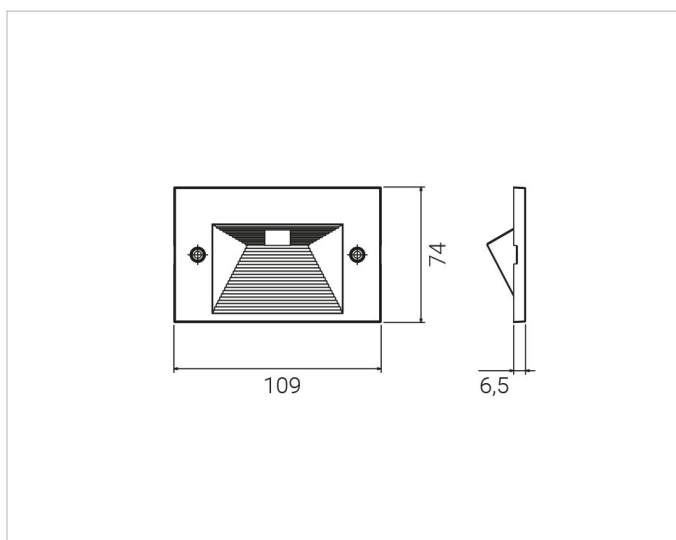

Allgemeine Daten

Geeignet für Einbaumontage:	Ja
Geeignet für Wandmontage:	Ja
Gehäusefarbe:	Aluminium
Schutzart (IP):	IP65
Schutzklasse:	II
Werkstoff des Gehäuses:	Kunststoff

Lichttechnische Daten

Energieeffizienzklasse der Lichtquelle nach EU-Richtlinie 2019/2015:	D
Farbtemperatur:	3000K
Farbwiedergabeindex CRI:	80-89
Leuchtmittel:	LED austauschbar
Lichtaustritt:	direkt
Lichtfarbe:	weiß
Lichtverteilung:	asymmetrisch
Max. Systemleistung:	2W
Mit Leuchtmittel:	Ja

Elektrische Daten

Nennspannung:	230V
Ohne Dimmfunktion:	Ja
Schlagfestigkeit:	IK10
Spannungsart:	AC

Produktabmessung

Breite:	74mm
Einbaubreite:	84mm

Adresse/Kontakt

Einbauhöhe/-tiefe: 56mm
Einbaulänge: 122mm
Höhe/Tiefe: 6.5mm
Länge: 109mm