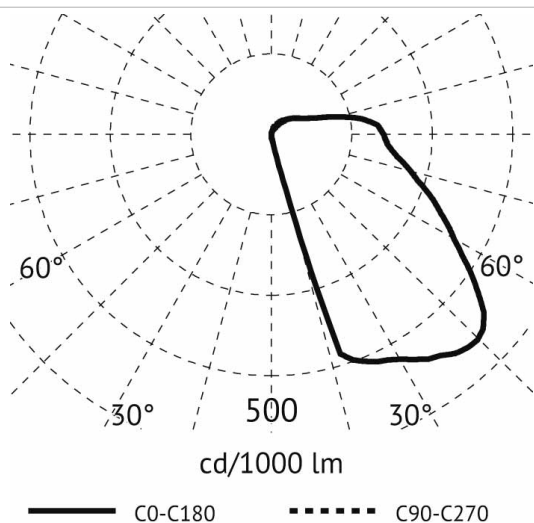

Allgemeine Daten

Geeignet für Einbaumontage:	Ja
Geeignet für Wandmontage:	Ja
Gehäusefarbe:	anthrazit
Schutzart (IP):	IP65
Schutzklasse:	II
Werkstoff des Gehäuses:	Kunststoff

Lichttechnische Daten

Energieeffizienzklasse der Lichtquelle nach EU-Richtlinie 2019/2015:	D
Farbtemperatur:	3000K
Farbwiedergabeindex CRI:	80-89
Leuchtmittel:	LED austauschbar
Lichtaustritt:	direkt
Lichtfarbe:	weiß
Lichtverteilung:	asymmetrisch
Max. Systemleistung:	2W
Mit Leuchtmittel:	Ja

Elektrische Daten

Nennspannung:	230V
Ohne Dimmfunktion:	Ja
Schlagfestigkeit:	IK10
Spannungsart:	AC

Produktabmessung

Breite:	74mm
Einbaubreite:	84mm

Adresse/Kontakt

Einbauhöhe/-tiefe: 56mm
Einbaulänge: 122mm
Höhe/Tiefe: 6.5mm
Länge: 109mm