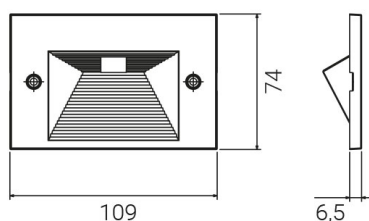

Elektrische Daten

Nennspannung:	230V
Ohne Dimmfunktion:	Ja
Schlagfestigkeit:	IK10
Spannungsart:	AC

Produktabmessung

Breite:	74mm
Einbaubreite:	84mm

Adresse/Kontakt

Einbauhöhe/-tiefe: 56mm
Einbaulänge: 122mm
Höhe/Tiefe: 6.5mm
Länge: 109mm