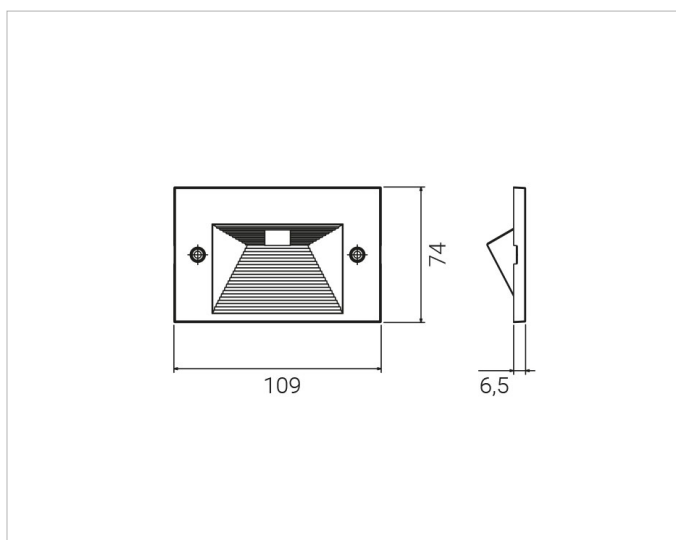

Allgemeine Daten

Geeignet für Einbaumontage:	Ja
Geeignet für Wandmontage:	Ja
Gehäusefarbe:	Aluminium
Schutzart (IP):	IP65
Schutzklasse:	II
Werkstoff des Gehäuses:	Kunststoff

Lichttechnische Daten

Energieeffizienzklasse der Lichtquelle nach EU-Richtlinie 2019/2015:	C
Farbtemperatur:	4000K - K
Farbwiedergabeindex CRI:	80-89
Geeignet für Lampenleistung:	W - W
Leuchtmittel:	LED austauschbar
Lichtaustritt:	direkt
Lichtfarbe:	weiß
Lichtverteilung:	asymmetrisch
Max. Systemleistung:	2W
Mit Leuchtmittel:	Ja

Elektrische Daten

Nennspannung:	230V - V
Nennstrom:	mA - mA
Ohne Dimmfunktion:	Ja
Schlagfestigkeit:	IK10
Spannungsart:	AC

Adresse/Kontakt

Produktabmessung

Breite:	74mm
Einbaubreite:	84mm
Einbauhöhe/-tiefe:	56mm
Einbaulänge:	122mm
Höhe/Tiefe:	6.5mm
Länge:	109mm