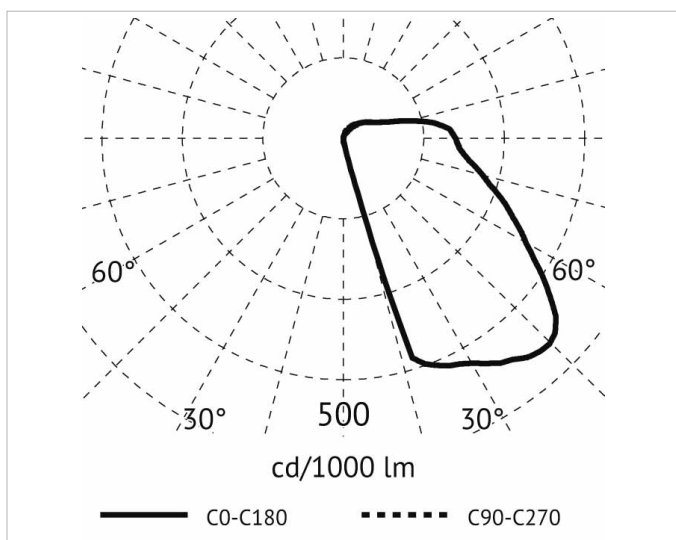

Allgemeine Daten

Geeignet für Einbaumontage:	Ja
Geeignet für Wandmontage:	Ja
Gehäusefarbe:	Aluminium
Schutzart (IP):	IP65
Schutzklasse:	II
Werkstoff des Gehäuses:	Kunststoff

Lichttechnische Daten

Energieeffizienzklasse der Lichtquelle nach EU-Richtlinie 2019/2015:	C
Farbtemperatur:	4000K - K
Farbwiedergabeindex CRI:	80-89
Geeignet für Lampenleistung:	W - W
Leuchtmittel:	LED austauschbar
Lichtaustritt:	direkt
Lichtfarbe:	weiß
Lichtverteilung:	asymmetrisch
Max. Systemleistung:	2W
Mit Leuchtmittel:	Ja

Elektrische Daten

Nennspannung:	230V - V
Nennstrom:	mA - mA
Ohne Dimmfunktion:	Ja
Schlagfestigkeit:	IK10
Spannungsart:	AC

Adresse/Kontakt

Produktabmessung

Breite:	74mm
Einbaubreite:	84mm
Einbauhöhe/-tiefe:	56mm
Einbaulänge:	122mm
Höhe/Tiefe:	6.5mm
Länge:	109mm