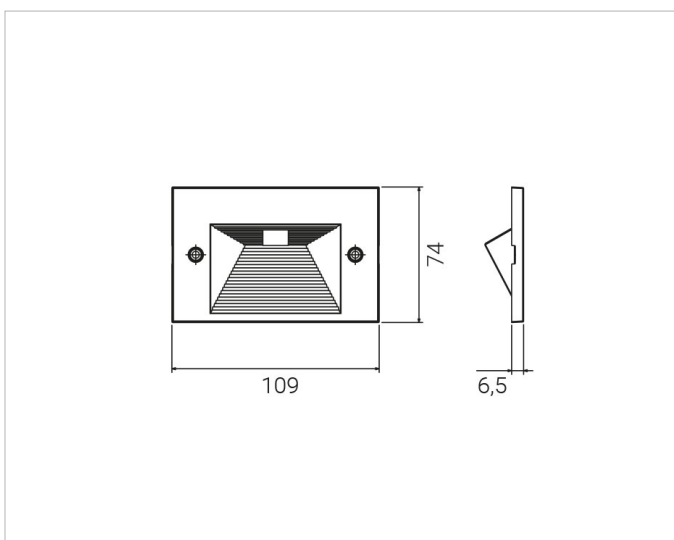

Geeignet für Einbaumontage:	Ja
Geeignet für Wandmontage:	Ja
Gehäusefarbe:	weiß
Schutzart (IP):	IP65
Schutzklasse:	II
Werkstoff des Gehäuses:	Kunststoff

Lichttechnische Daten

Energieeffizienzklasse der Lichtquelle nach EU-Richtlinie 2019/2015:	C
Farbtemperatur:	4000K
Farbwiedergabeindex CRI:	80-89
Leuchtmittel:	LED austauschbar
Lichtaustritt:	direkt
Lichtfarbe:	weiß
Lichtverteilung:	asymmetrisch
Max. Systemleistung:	2W
Mit Leuchtmittel:	Ja

Elektrische Daten

Nennspannung:	230V
Ohne Dimmfunktion:	Ja
Schlagfestigkeit:	IK10
Spannungsart:	AC

Produktabmessung

Breite:	74mm
Einbaubreite:	84mm
Einbauhöhe/-tiefe:	56mm

Adresse/Kontakt

Einbaulänge: 122mm
Höhe/Tiefe: 6.5mm
Länge: 109mm