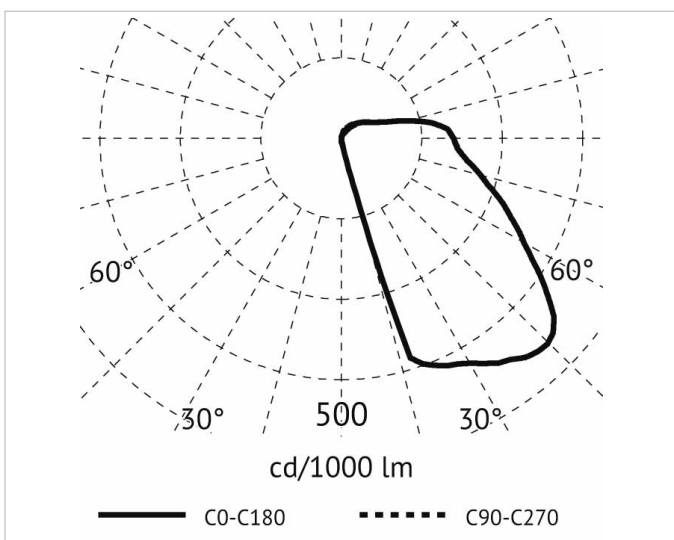

Geeignet für Einbaumontage:	Ja
Geeignet für Wandmontage:	Ja
Gehäusefarbe:	weiß
Schutzart (IP):	IP65
Schutzklasse:	II
Werkstoff des Gehäuses:	Kunststoff

Lichttechnische Daten

Energieeffizienzklasse der Lichtquelle nach EU-Richtlinie 2019/2015:	C
Farbtemperatur:	4000K
Farbwiedergabeindex CRI:	80-89
Leuchtmittel:	LED austauschbar
Lichtaustritt:	direkt
Lichtfarbe:	weiß
Lichtverteilung:	asymmetrisch
Max. Systemleistung:	2W
Mit Leuchtmittel:	Ja

Elektrische Daten

Nennspannung:	230V
Ohne Dimmfunktion:	Ja
Schlagfestigkeit:	IK10
Spannungsart:	AC

Produktabmessung

Breite:	74mm
Einbaubreite:	84mm
Einbauhöhe/-tiefe:	56mm

Adresse/Kontakt

Einbaulänge: 122mm
Höhe/Tiefe: 6.5mm
Länge: 109mm