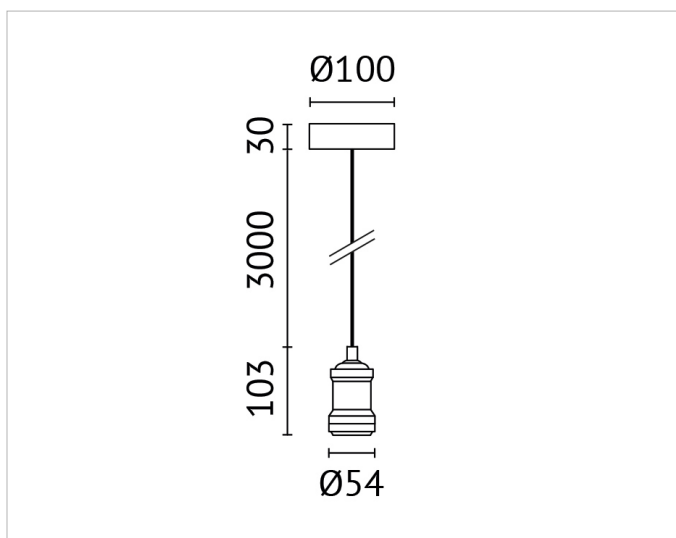

Beschreibung

Vintage Pendel LED, 3000mm, IP20, SKII aus Aluminium, matt schwarz, mit Befestigung für Lampenschirme, OHNE Drahtseil, Traglast max. 1,2kg

Allgemeine Daten

Ausführung:	Hängefassung
Farbe:	schwarz
Fassung:	E27