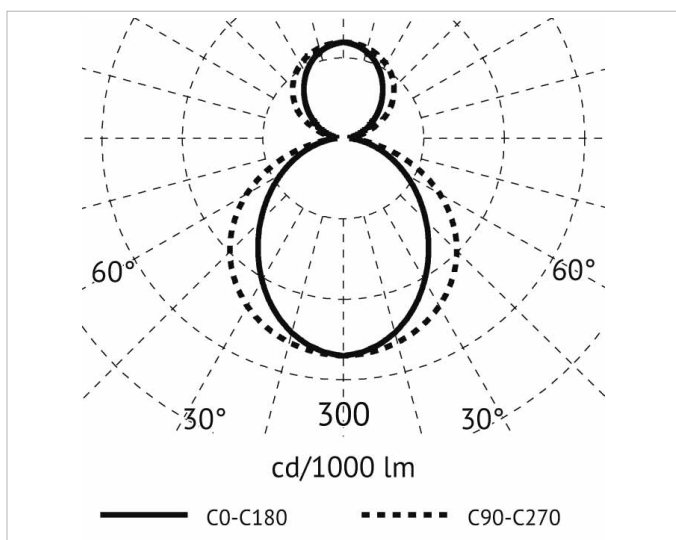

## Beschreibung

PSL100, Pendelleuchte, LED 44W, Lichtaustritt direkt/indirekt mit opaler PMMA Abdeckung, 3000K, CRI >80, inkl. Netzteil und Zuleitung transparent, Abhängung 3000mm mit Baldachin, IP20 Gehäuse eloxiert, L=1230\*B=45\*H=100mm

## Lichttechnische Daten

|   |                  |
|---|------------------|
| <b>Ausführung des Rasters:</b>  | ohne             |
| <b>Bemessungslichtstrom nach IEC 62722-2-1:</b>                             | 4063lm           |
| <b>Blendbegrenzung (UGR):</b>   | 24.1             |
| <b>Energieeffizienzklasse der Lichtquelle nach EU-Richtlinie 2019/2015:</b> | D                |
| <b>Farbkonsistenz (McAdam-Ellipse):</b>                                     | SDCM3            |
| <b>Farbtemperatur:</b>  | 92K              |
| <b>Farbwiedergabeindex CRI:</b>   | 80-89            |
| <b>Geeignet für Anzahl der Lichtquellen:</b>                                | 8                |
| <b>Leuchtenlichtausbeute:</b>   | 92lm/W           |
| <b>Leuchtmittel:</b>  | LED austauschbar |
| <b>Lichtaustritt:</b>   | direkt/indirekt  |
| <b>Lichtfarbe:</b>  | weiß             |
| <b>Lichtverteilung:</b>   | symmetrisch      |
| <b>Max. Systemleistung:</b>   | 44W              |
| <b>Mit Leuchtmittel:</b>  | Ja               |

## Adresse/Kontakt

**Elektrische Daten**

**Nennspannung:** 220V - 240V  
**Ohne Dimmfunktion:** Ja  
**Spannungsart:** AC

**Produktabmessung**

**Breite:** 45mm  
**Höhe/Tiefe:** 100mm  
**Länge:** 1230mm  
**Pendellänge:** 3000mm