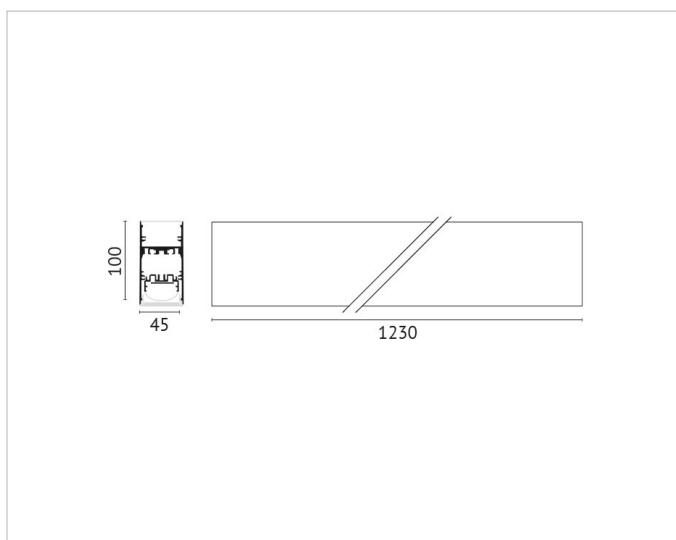

## Lichttechnische Daten

|   |                  |
|---|------------------|
| <b>Ausführung des Rasters:</b>  | ohne             |
| <b>Bemessungslichtstrom nach IEC 62722-2-1:</b>                             | 4063lm           |
| <b>Blendbegrenzung (UGR):</b>   | 24.1             |
| <b>Energieeffizienzklasse der Lichtquelle nach EU-Richtlinie 2019/2015:</b> | D                |
| <b>Farbkonsistenz (McAdam-Ellipse):</b>                                     | SDCM3            |
| <b>Farbtemperatur:</b>  | 92K              |
| <b>Farbwiedergabeindex CRI:</b>   | 80-89            |
| <b>Geeignet für Anzahl der Lichtquellen:</b>                                | 8                |
| <b>Leuchtenlichtausbeute:</b>   | 92lm/W           |
| <b>Leuchtmittel:</b>  | LED austauschbar |
| <b>Lichtaustritt:</b>   | direkt/indirekt  |
| <b>Lichtfarbe:</b>  | weiß             |
| <b>Lichtverteilung:</b>   | symmetrisch      |
| <b>Max. Systemleistung:</b>   | 44W              |
| <b>Mit Leuchtmittel:</b>  | Ja               |

## Adresse/Kontakt

**Elektrische Daten**

**Nennspannung:** 220V - 240V  
**Ohne Dimmfunktion:** Ja  
**Spannungsart:** AC

**Produktabmessung**

**Breite:** 45mm  
**Höhe/Tiefe:** 100mm  
**Länge:** 1230mm  
**Pendellänge:** 3000mm