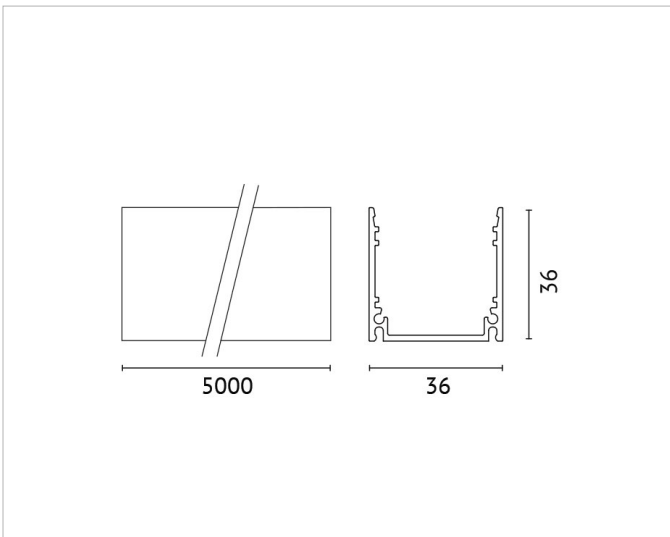

PIN-P-5

Beschreibung

PINLED, U-Profil aus Aluminium eloxiert, Querschnitt 36 mm x 36 mm, Länge 5.000mm

Allgemeine Daten

**Art des
Zubehörs/Ersatzteils:** Profil

Adresse/Kontakt

A.L.S. Architektonische Lichtsysteme GmbH
Mastorter Str. 31 | 88069 Tettngang (Germany)
tel.: +49 7542 9344-0 | Fax: +49 7542 9344-30
E-Mail: info@als.de | Web: www.als.de