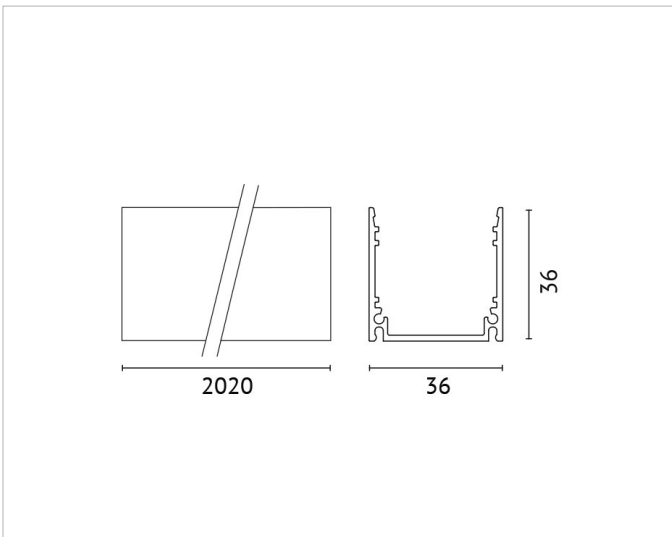

PIN-P-2

Beschreibung

PINLED, U-Profil aus Aluminium eloxiert, Querschnitt 36 mm x 36 mm, Länge 2020mm

Allgemeine Daten

**Art des
Zubehörs/Ersatzteils:** Profil

Adresse/Kontakt

A.L.S. Architektonische Lichtsysteme GmbH
Mastorter Str. 31 | 88069 Tettngang (Germany)
tel.: +49 7542 9344-0 | Fax: +49 7542 9344-30
E-Mail: info@als.de | Web: www.als.de