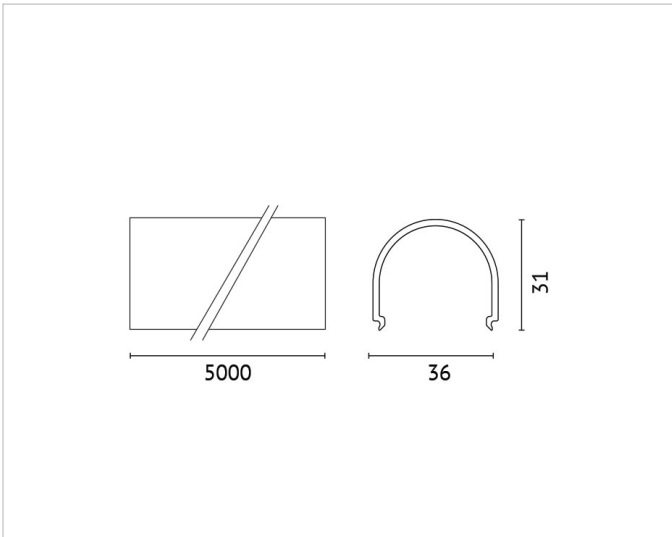

PIN-A-5OR

Beschreibung

PINLED, Profilabdeckung Kunststoff, opal, rund hoch ca. 5010mm

Allgemeine Daten

**Art des
Zubehörs/Ersatzteils:** Profil

Adresse/Kontakt

A.L.S. Architektonische Lichtsysteme GmbH
Mastorter Str. 31 | 88069 Tettwang (Germany)
tel.: +49 7542 9344-0 | Fax: +49 7542 9344-30
E-Mail: info@als.de | Web: www.als.de