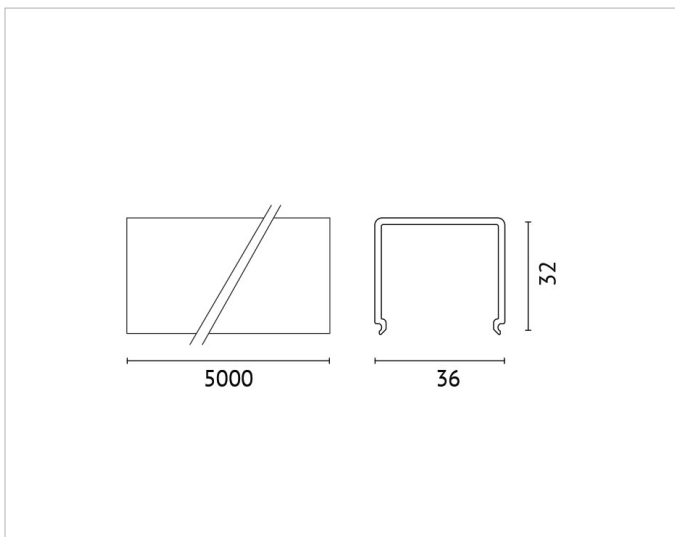

PIN-A-50Q

Beschreibung

PINLED, Profilabdeckung Kunststoff, opal, quadratisch
hoch ca. 5010mm

Allgemeine Daten

**Art des
Zubehörs/Ersatzteils:** Profil

Adresse/Kontakt

A.L.S. Architektonische Lichtsysteme GmbH
Mastorter Str. 31 | 88069 Tettngang (Germany)
tel.: +49 7542 9344-0 | Fax: +49 7542 9344-30
E-Mail: info@als.de | Web: www.als.de