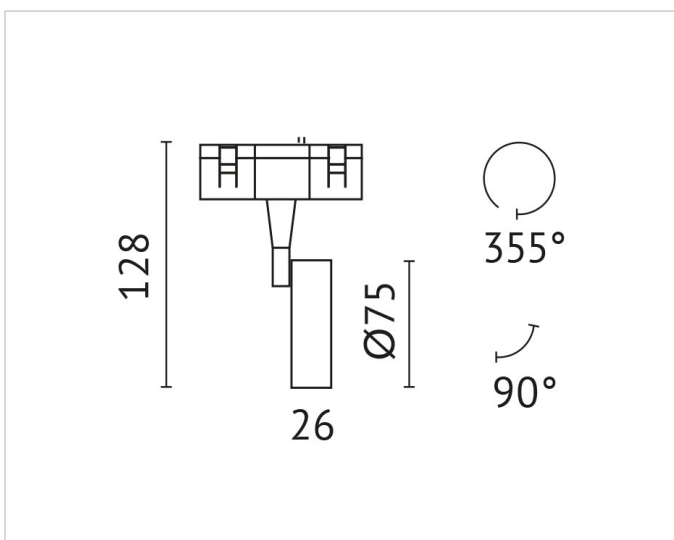

Beschreibung

PEPR, Schienenstrahler, LED 7W, DC48V, 38°, 3000K, CRI90, IP20, schwarz

Allgemeine Daten

Fassung:	ohne
Geeignet für Stromschienenmontage:	Ja
Gehäusefarbe:	schwarz
Oberflächenschutz:	lackiert
Schutzart (IP):	IP20
Schutzklasse:	III
Verstellbarkeit:	drehbar und schwenkbar
Werkstoff des Gehäuses:	Aluminium

Lichttechnische Daten

Ausstrahlungswinkel:	mediumstrahlend 21-40°
Bemessungslichtstrom nach IEC 62722-2-1:	527lm
Energieeffizienzklasse der Lichtquelle nach EU-Richtlinie 2019/2015:	F
Farbtemperatur:	2700K
Farbwiedergabeindex CRI:	80-89
Geeignet für Anzahl der Lichtquellen:	1
Leuchtenlichtausbeute:	88lm/W
Leuchtmittel:	LED austauschbar
Lichtaustritt:	direkt
Lichtfarbe:	weiß
Lichtstrom:	586lm
Lichtverteilung:	symmetrisch
Max. Systemleistung:	6W
Mit Leuchtmittel:	Ja

Elektrische Daten

Nennspannung:	48V
Ohne Dimmfunktion:	Ja

Adresse/Kontakt

Spannungsart: DC

Produktabmessung

Außendurchmesser: 75mm

Höhe/Tiefe: 128mm

Adresse/Kontakt