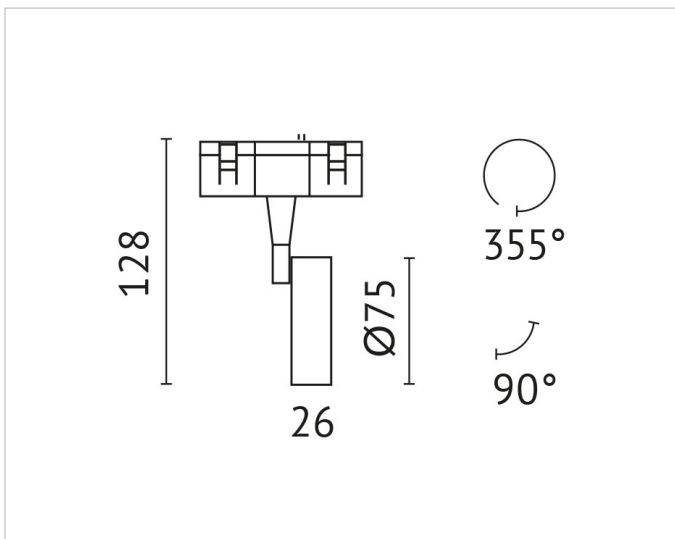

## Lichttechnische Daten

<b>Ausstrahlungswinkel:</b>	mediumstrahlend 21-40°
<b>Bemessungslichtstrom nach IEC 62722-2-1:</b>	506lm
<b>Energieeffizienzklasse der Lichtquelle nach EU-Richtlinie 2019/2015:</b>	F
<b>Farbtemperatur:</b>	2700K
<b>Farbwiedergabeindex CRI:</b>	80-89
<b>Geeignet für Anzahl der Lichtquellen:</b>	1
<b>Leuchtenlichtausbeute:</b>	84lm/W
<b>Leuchtmittel:</b>	LED austauschbar
<b>Lichtaustritt:</b>	direkt
<b>Lichtfarbe:</b>	weiß
<b>Lichtstrom:</b>	563lm
<b>Lichtverteilung:</b>	symmetrisch
<b>Max. Systemleistung:</b>	6W
<b>Mit Leuchtmittel:</b>	Ja

**Produktabmessung**

**Außendurchmesser:** 75mm

**Höhe/Tiefe:** 128mm

**Adresse/Kontakt**