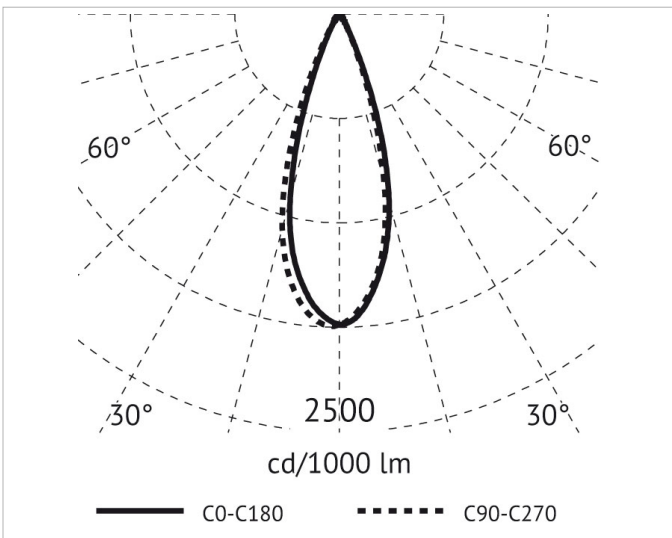

## Beschreibung

PEPR, Pendelleuchte, LED 7W, DC48V, 36°, DC700mA 9V, 3000K, CRI90, IP20, schwarz

## Lichttechnische Daten

<b>Ausführung des Rasters:</b>	ohne
<b>Bemessungslichtstrom nach IEC 62722-2-1:</b>	475lm
<b>Energieeffizienzklasse der Lichtquelle nach EU-Richtlinie 2019/2015:</b>	E
<b>Farbtemperatur:</b>	68K
<b>Farbwiedergabeindex CRI:</b>	80-89
<b>Geeignet für Anzahl der Lichtquellen:</b>	1
<b>Leuchtenlichtausbeute:</b>	68lm/W
<b>Leuchtmittel:</b>	LED austauschbar
<b>Lichtaustritt:</b>	direkt
<b>Lichtfarbe:</b>	weiß
<b>Lichtverteilung:</b>	symmetrisch
<b>Max. Systemleistung:</b>	7W
<b>Mit Leuchtmittel:</b>	Ja

## Adresse/Kontakt

**Produktabmessung**

<b>Durchmesser:</b>	30mm
<b>Höhe/Tiefe:</b>	300mm
<b>Pendellänge:</b>	1500mm

**Adresse/Kontakt**