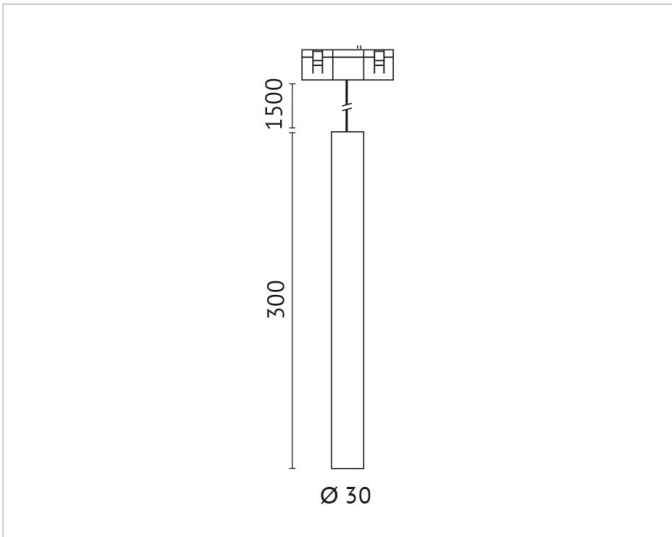

## Beschreibung

PEPR, Pendelleuchte, LED 7W, DC48V, 36°, DC700mA 9V, 3000K, CRI90, IP20, schwarz

## Lichttechnische Daten

<b>Ausführung des Rasters:</b>	ohne
<b>Bemessungslichtstrom nach IEC 62722-2-1:</b>	475lm
<b>Energieeffizienzklasse der Lichtquelle nach EU-Richtlinie 2019/2015:</b>	E
<b>Farbtemperatur:</b>	68K
<b>Farbwiedergabeindex CRI:</b>	80-89
<b>Geeignet für Anzahl der Lichtquellen:</b>	1
<b>Leuchtenlichtausbeute:</b>	68lm/W
<b>Leuchtmittel:</b>	LED austauschbar
<b>Lichtaustritt:</b>	direkt
<b>Lichtfarbe:</b>	weiß
<b>Lichtverteilung:</b>	symmetrisch
<b>Max. Systemleistung:</b>	7W
<b>Mit Leuchtmittel:</b>	Ja

## Adresse/Kontakt

**Produktabmessung**

<b>Durchmesser:</b>	30mm
<b>Höhe/Tiefe:</b>	300mm
<b>Pendellänge:</b>	1500mm

**Adresse/Kontakt**