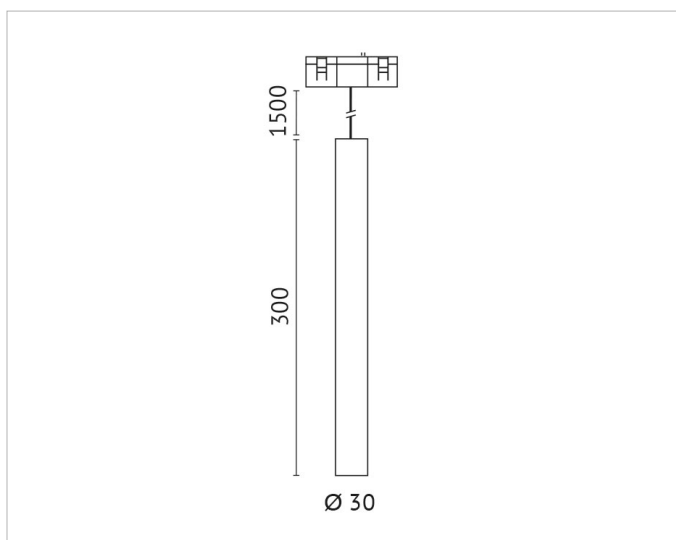

## Lichttechnische Daten

<b>Ausführung des Rasters:</b>	ohne
<b>Bemessungslichtstrom nach IEC 62722-2-1:</b>	475lm
<b>Energieeffizienzklasse der Lichtquelle nach EU-Richtlinie 2019/2015:</b>	E
<b>Farbtemperatur:</b>	68K
<b>Farbwiedergabeindex CRI:</b>	80-89
<b>Geeignet für Anzahl der Lichtquellen:</b>	1
<b>Leuchtenlichtausbeute:</b>	68lm/W
<b>Leuchtmittel:</b>	LED austauschbar
<b>Lichtaustritt:</b>	direkt
<b>Lichtfarbe:</b>	weiß
<b>Lichtverteilung:</b>	symmetrisch
<b>Max. Systemleistung:</b>	7W
<b>Mit Leuchtmittel:</b>	Ja

## Adresse/Kontakt

**Produktabmessung**

<b>Durchmesser:</b>	30mm
<b>Höhe/Tiefe:</b>	300mm
<b>Pendellänge:</b>	1500mm

**Adresse/Kontakt**