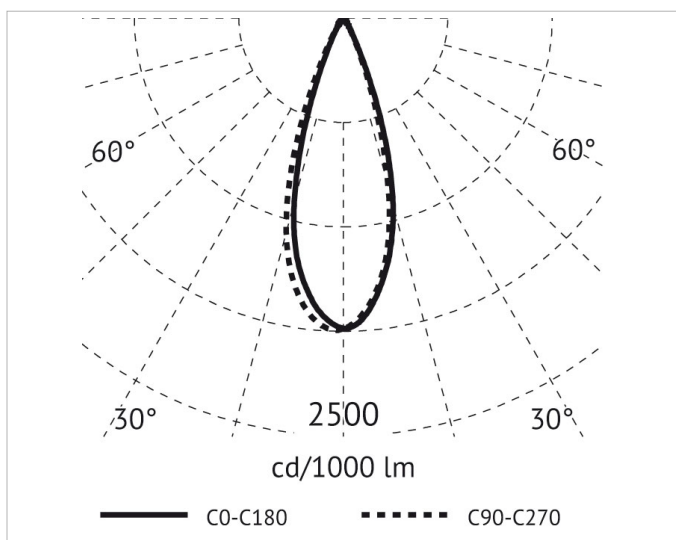

## Lichttechnische Daten

<b>Ausführung des Rasters:</b>	ohne
<b>Bemessungslichtstrom nach IEC 62722-2-1:</b>	475lm
<b>Energieeffizienzklasse der Lichtquelle nach EU-Richtlinie 2019/2015:</b>	E
<b>Farbtemperatur:</b>	68K
<b>Farbwiedergabeindex CRI:</b>	80-89
<b>Geeignet für Anzahl der Lichtquellen:</b>	1
<b>Leuchtenlichtausbeute:</b>	68lm/W
<b>Leuchtmittel:</b>	LED austauschbar
<b>Lichtaustritt:</b>	direkt
<b>Lichtfarbe:</b>	weiß
<b>Lichtverteilung:</b>	symmetrisch
<b>Max. Systemleistung:</b>	7W
<b>Mit Leuchtmittel:</b>	Ja

## Adresse/Kontakt

**Produktabmessung**

<b>Durchmesser:</b>	30mm
<b>Höhe/Tiefe:</b>	300mm
<b>Pendellänge:</b>	1500mm

**Adresse/Kontakt**