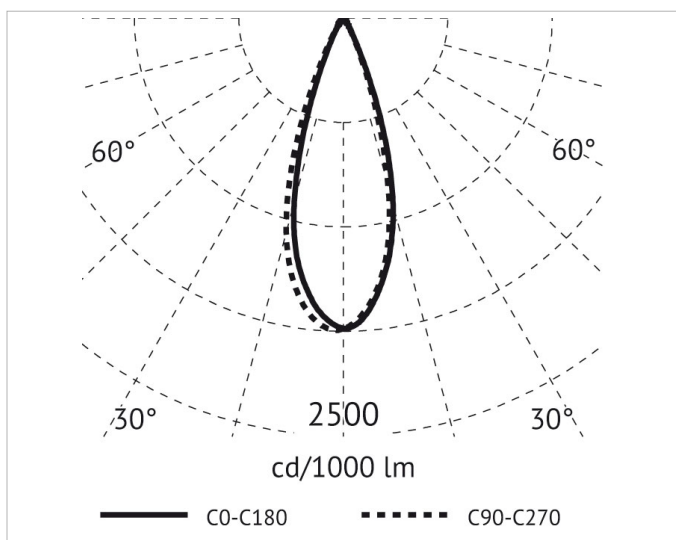

Beschreibung

PEPR, Pendelleuchte, LED 7W, DC48V, 36°, 2700K, CRI90, IP20, schwarz

Allgemeine Daten

Fassung:	ohne
Gehäusefarbe:	schwarz
Mit Abhängung:	Ja
Schutzart (IP):	IP20
Schutzklasse:	III
Werkstoff der Abdeckung:	ohne Abdeckung
Werkstoff des Gehäuses:	Aluminium

Lichttechnische Daten

Ausführung des Rasters:	ohne
Bemessungslichtstrom nach IEC 62722-2-1:	456lm
Energieeffizienzklasse der Lichtquelle nach EU-Richtlinie 2019/2015:	F
Farbtemperatur:	65K
Farbwiedergabeindex CRI:	80-89
Geeignet für Anzahl der Lichtquellen:	1
Leuchtenlichtausbeute:	65lm/W
Leuchtmittel:	LED austauschbar
Lichtaustritt:	direkt
Lichtfarbe:	weiß
Lichtverteilung:	symmetrisch
Max. Systemleistung:	7W
Mit Leuchtmittel:	Ja

Elektrische Daten

Nennspannung:	48V
Ohne Dimmfunktion:	Ja
Spannungsart:	DC

Adresse/Kontakt

Produktabmessung

Durchmesser:	30mm
Höhe/Tiefe:	300mm
Pendellänge:	1500mm

Adresse/Kontakt