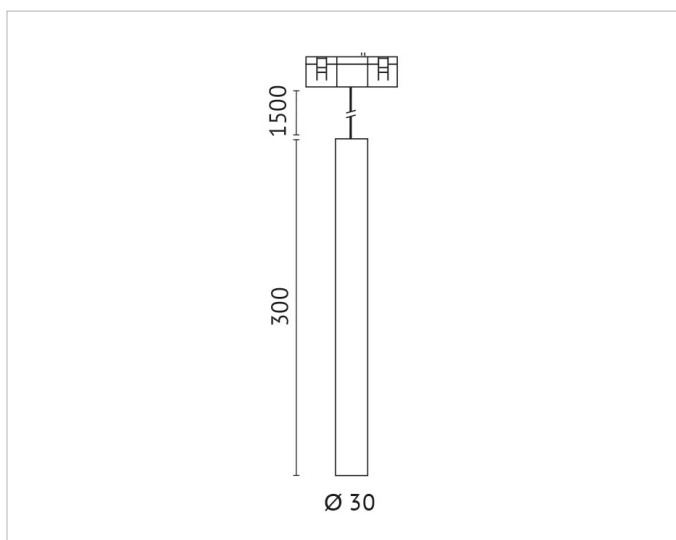

Beschreibung

PEPR, Pendelleuchte, LED 7W, DC48V, 36°, 2700K, CRI90, IP20, schwarz

Allgemeine Daten

Fassung:	ohne
Gehäusefarbe:	schwarz
Mit Abhängung:	Ja
Schutzart (IP):	IP20
Schutzklasse:	III
Werkstoff der Abdeckung:	ohne Abdeckung
Werkstoff des Gehäuses:	Aluminium

Lichttechnische Daten

Ausführung des Rasters:	ohne
Bemessungslichtstrom nach IEC 62722-2-1:	456lm
Energieeffizienzklasse der Lichtquelle nach EU-Richtlinie 2019/2015:	F
Farbtemperatur:	65K
Farbwiedergabeindex CRI:	80-89
Geeignet für Anzahl der Lichtquellen:	1
Leuchtenlichtausbeute:	65lm/W
Leuchtmittel:	LED austauschbar
Lichtaustritt:	direkt
Lichtfarbe:	weiß
Lichtverteilung:	symmetrisch
Max. Systemleistung:	7W
Mit Leuchtmittel:	Ja

Elektrische Daten

Nennspannung:	48V
Ohne Dimmfunktion:	Ja
Spannungsart:	DC

Adresse/Kontakt

Produktabmessung

Durchmesser:	30mm
Höhe/Tiefe:	300mm
Pendellänge:	1500mm

Adresse/Kontakt