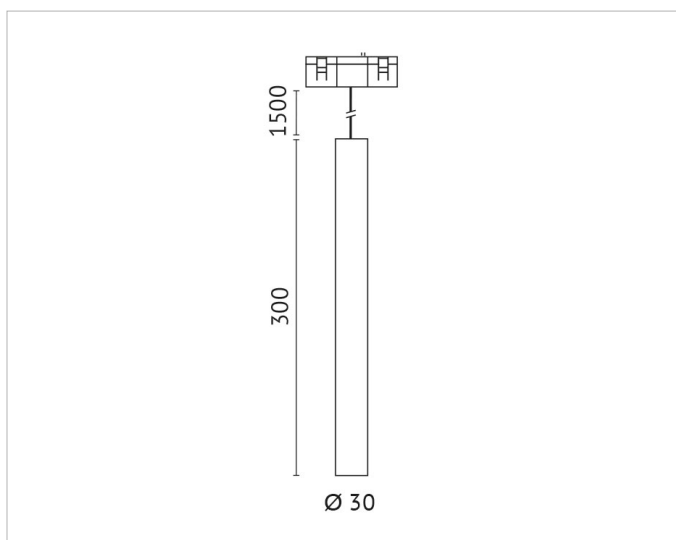

## Lichttechnische Daten

<b>Ausführung des Rasters:</b>	ohne
<b>Bemessungslichtstrom nach IEC 62722-2-1:</b>	456lm
<b>Energieeffizienzklasse der Lichtquelle nach EU-Richtlinie 2019/2015:</b>	F
<b>Farbtemperatur:</b>	65K
<b>Farbwiedergabeindex CRI:</b>	80-89
<b>Geeignet für Anzahl der Lichtquellen:</b>	1
<b>Leuchtenlichtausbeute:</b>	65lm/W
<b>Leuchtmittel:</b>	LED austauschbar
<b>Lichtaustritt:</b>	direkt
<b>Lichtfarbe:</b>	weiß
<b>Lichtverteilung:</b>	symmetrisch
<b>Max. Systemleistung:</b>	7W
<b>Mit Leuchtmittel:</b>	Ja

## Adresse/Kontakt

**Produktabmessung**

<b>Durchmesser:</b>	30mm
<b>Höhe/Tiefe:</b>	300mm
<b>Pendellänge:</b>	1500mm

**Adresse/Kontakt**