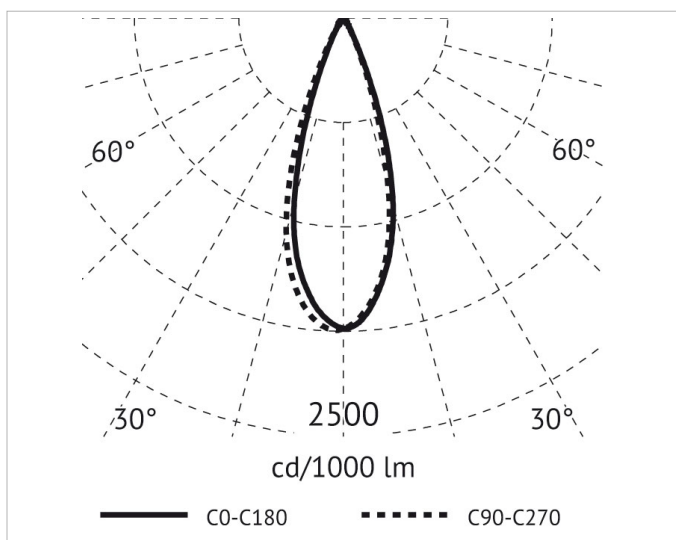

## Lichttechnische Daten

<b>Ausführung des Rasters:</b>	ohne
<b>Bemessungslichtstrom nach IEC 62722-2-1:</b>	456lm
<b>Energieeffizienzklasse der Lichtquelle nach EU-Richtlinie 2019/2015:</b>	F
<b>Farbtemperatur:</b>	65K
<b>Farbwiedergabeindex CRI:</b>	80-89
<b>Geeignet für Anzahl der Lichtquellen:</b>	1
<b>Leuchtenlichtausbeute:</b>	65lm/W
<b>Leuchtmittel:</b>	LED austauschbar
<b>Lichtaustritt:</b>	direkt
<b>Lichtfarbe:</b>	weiß
<b>Lichtverteilung:</b>	symmetrisch
<b>Max. Systemleistung:</b>	7W
<b>Mit Leuchtmittel:</b>	Ja

## Adresse/Kontakt

**Produktabmessung**

<b>Durchmesser:</b>	30mm
<b>Höhe/Tiefe:</b>	300mm
<b>Pendellänge:</b>	1500mm

**Adresse/Kontakt**