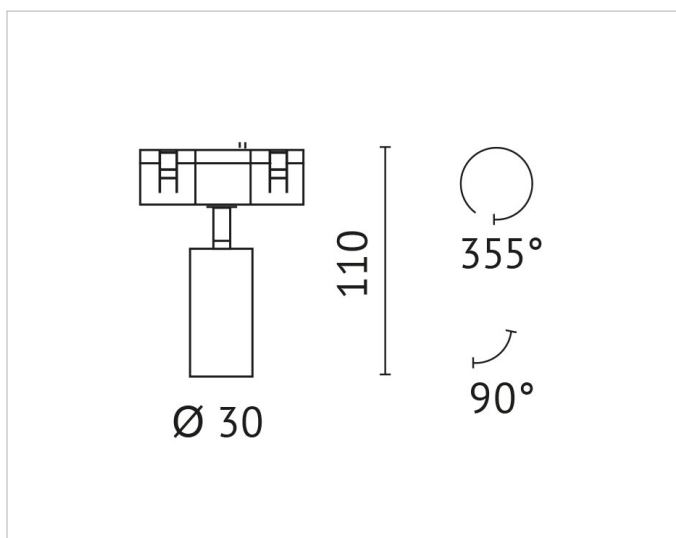

Beschreibung

PEPR, Schienenstrahler, LED 7W, DC48V, 36°, 2700K, CRI90, IP20, schwarz

Allgemeine Daten

Fassung:	ohne
Geeignet für Stromschienenmontage:	Ja
Gehäusefarbe:	schwarz
Oberflächenschutz:	lackiert
Schutzart (IP):	IP20
Schutzklasse:	III
Verstellbarkeit:	drehbar und schwenkbar
Werkstoff des Gehäuses:	Aluminium

Lichttechnische Daten

Ausstrahlungswinkel:	mediumstrahlend 21-40°
Bemessungslichtstrom nach IEC 62722-2-1:	456lm
Energieeffizienzklasse der Lichtquelle nach EU-Richtlinie 2019/2015:	F
Farbtemperatur:	2700K
Farbwiedergabeindex CRI:	80-89
Geeignet für Anzahl der Lichtquellen:	1
Leuchtenlichtausbeute:	65lm/W
Leuchtmittel:	LED austauschbar
Lichtaustritt:	direkt
Lichtfarbe:	weiß
Lichtstrom:	506lm
Lichtverteilung:	symmetrisch
Max. Systemleistung:	7W
Mit Leuchtmittel:	Ja

Elektrische Daten

Nennspannung:	48V
Ohne Dimmfunktion:	Ja

Adresse/Kontakt

Spannungsart: DC

Produktabmessung

Außendurchmesser: 30mm

Höhe/Tiefe: 110mm

Adresse/Kontakt