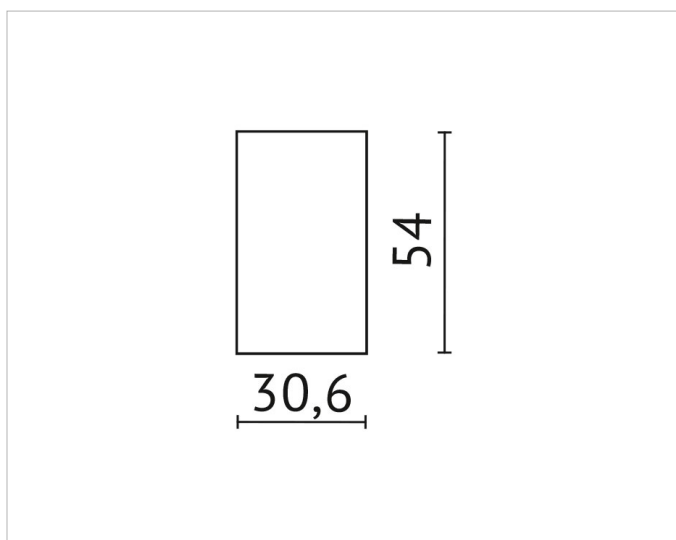

PEP-605

Beschreibung

PEP Enddeckel für Ein-, Aufbauschiene, schwarz

Allgemeine Daten

Art des Zubehörs/Ersatzteils: Endkappe
Farbe: schwarz

Produktabmessung

Breite: 45mm
Länge: 85mm

Adresse/Kontakt