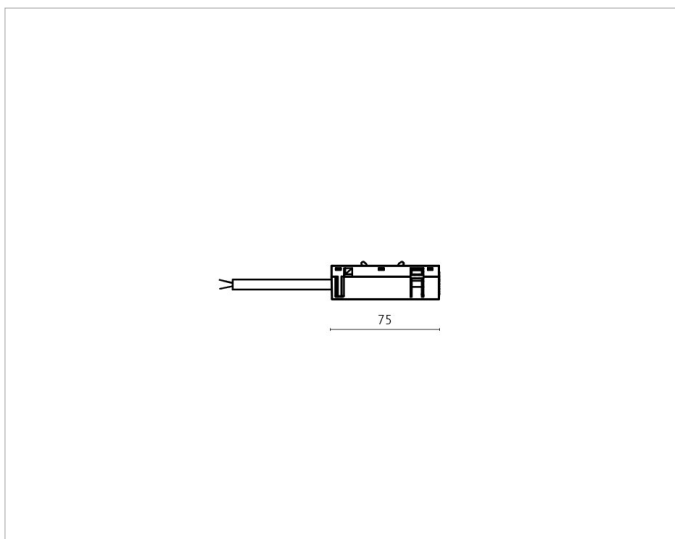

PEP-602A

Beschreibung

PEP Einspeisekabel DC48V, 60cm, schwarz

Allgemeine Daten

Art des Zubehörs/Ersatzteils: End-Einspeisung
Farbe: schwarz

Adresse/Kontakt