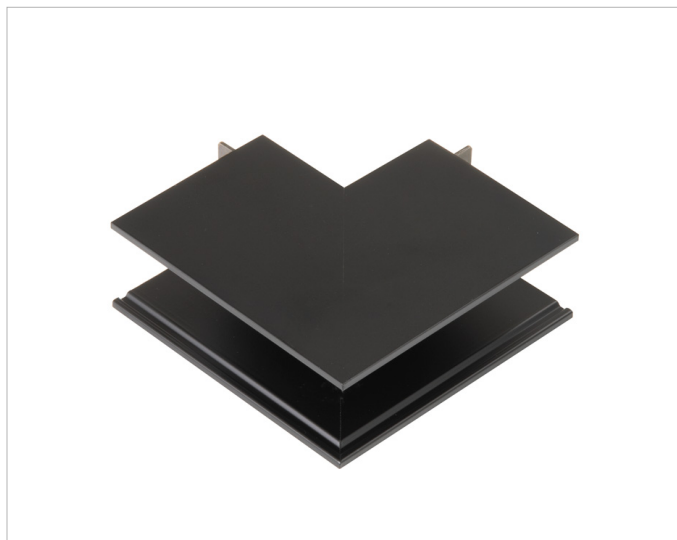

PEP-601B3

Beschreibung

PEP Eckverbinder, für Aufbauschiene, Außenwinkel, schwarz

Allgemeine Daten

Art des Zubehörs/Ersatzteils: Kupplung/Verbinder L-Form
Farbe: schwarz

Adresse/Kontakt

A.L.S. Architektonische Lichtsysteme GmbH
Mastorter Str. 31 | 88069 Tettnang (Germany)
tel.: +49 7542 9344-0 | Fax: +49 7542 9344-30
E-Mail: info@als.de | Web: www.als.de