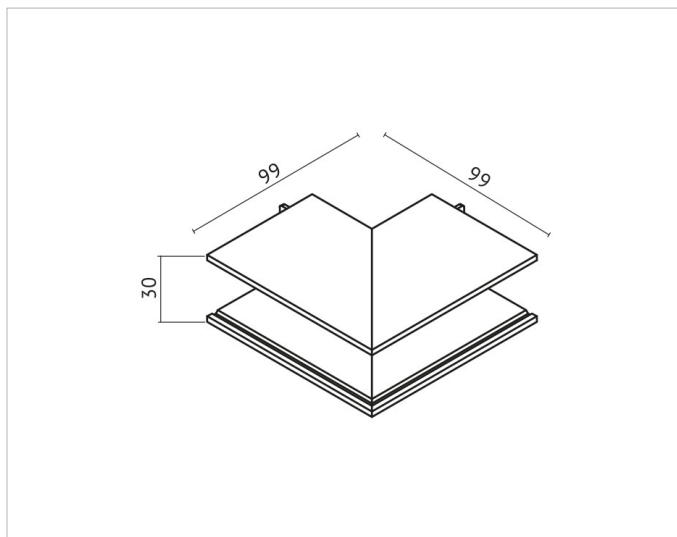

PEP-601B3

Beschreibung

PEP Eckverbinder, für Aufbauschiene, Außenwinkel, schwarz

Allgemeine Daten

Art des Zubehörs/Ersatzteils: Kupplung/Verbinder L-Form
Farbe: schwarz

Adresse/Kontakt

A.L.S. Architektonische Lichtsysteme GmbH
Mastorter Str. 31 | 88069 Tettnang (Germany)
tel.: +49 7542 9344-0 | Fax: +49 7542 9344-30
E-Mail: info@als.de | Web: www.als.de