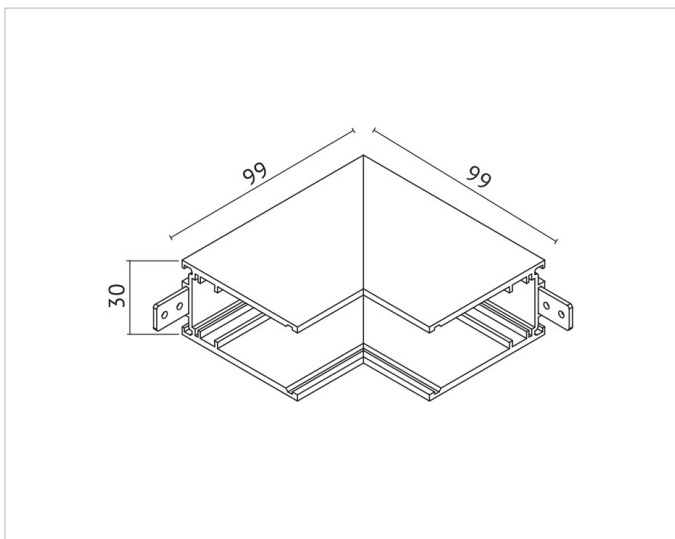

PEP-601B2

**Beschreibung**

PEP Eckverbinder, für Aufbauschiene, Innenwinkel, schwarz

**Allgemeine Daten**

**Art des Zubehörs/Ersatzteils:** Kupplung/Verbinder L-Form  
**Farbe:** schwarz

**Adresse/Kontakt**