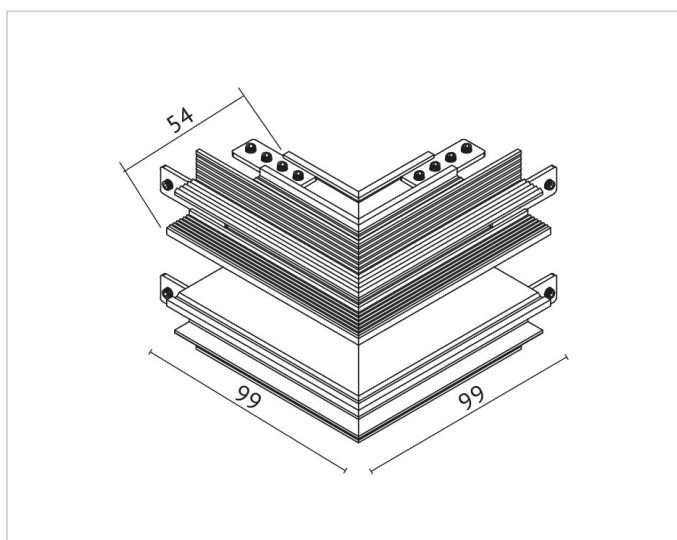

PEP-601A3

Beschreibung

PEP Eckverbinder, für Einbauschiene, Außenwinkel, schwarz

Allgemeine Daten

Art des Zubehörs/Ersatzteils: Kupplung/Verbinder L-Form
Farbe: schwarz

Adresse/Kontakt