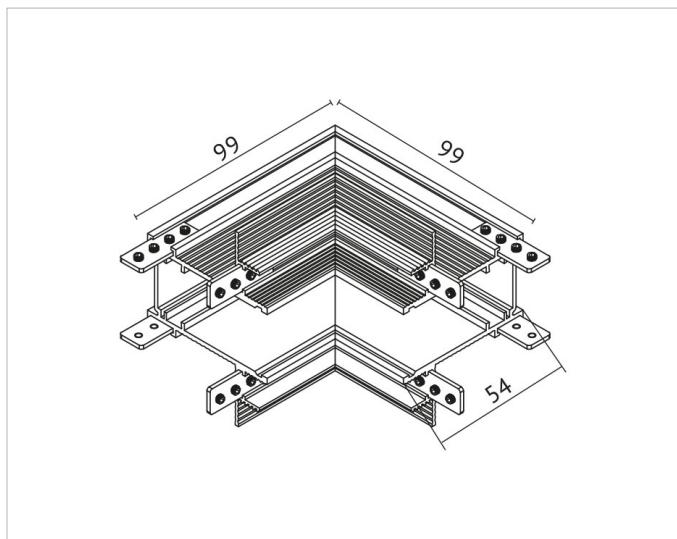

PEP-601A2

**Beschreibung**

PEP Eckverbinder, für Einbauschiene, Innenwinkel, schwarz

**Allgemeine Daten**

**Art des Zubehörs/Ersatzteils:** Kupplung/Verbinder L-Form  
**Farbe:** schwarz

**Adresse/Kontakt**