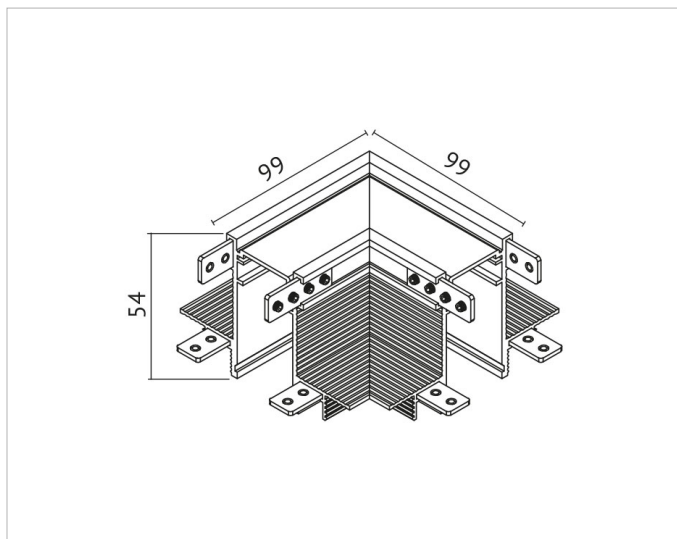

PEP-601A1

**Beschreibung**

PEP Eckverbinder, für Einbauschiene, gleiche Ebene, schwarz

**Allgemeine Daten**

**Art des Zubehörs/Ersatzteils:** Kupplung/Verbinder L-Form  
**Farbe:** schwarz

**Adresse/Kontakt**