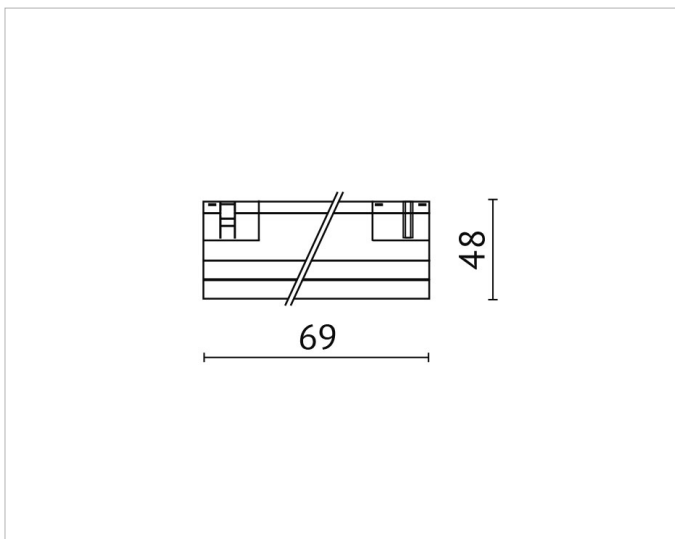

Beschreibung

PEP LED Lichteinsatz, 3x Miniraster, DC48V, 4,3W, DC350mA, 9V, 36°, 3000K, CRI80, IP20, schwarz

Allgemeine Daten

Fassung:	ohne
Geeignet für Stromschienenmontage:	Ja
Gehäusefarbe:	schwarz
Oberflächenschutz:	lackiert
Schutzart (IP):	IP20
Schutzklasse:	III
Verstellbarkeit:	nicht verstellbar
Werkstoff des Gehäuses:	Aluminium

Lichttechnische Daten

Ausstrahlungswinkel:	mediumstrahlend 21-40°
Bemessungslichtstrom nach IEC 62722-2-1:	274lm
Energieeffizienzklasse der Lichtquelle nach EU-Richtlinie 2019/2015:	F
Farbtemperatur:	2700K
Farbwiedergabeindex CRI:	80-89
Geeignet für Anzahl der Lichtquellen:	1
Leuchtenlichtausbeute:	69lm/W
Leuchtmittel:	LED austauschbar
Lichtaustritt:	direkt
Lichtfarbe:	weiß
Lichtstrom:	305lm
Lichtverteilung:	symmetrisch
Max. Systemleistung:	4W
Mit Leuchtmittel:	Ja

Elektrische Daten

Nennspannung:	48V
Ohne Dimmfunktion:	Ja

Adresse/Kontakt

Spannungsart: DC

Produktabmessung

Breite: 24.5mm

Höhe/Tiefe: 48mm

Länge: 69mm