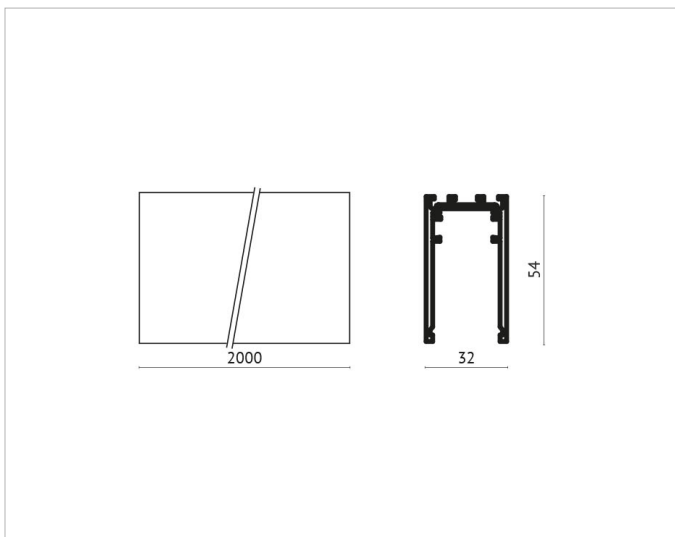

Beschreibung

PEP Aufbauschiene 2m, schwarz

Allgemeine Daten

Geeignet für Aufbaumontage:	Ja
Geeignet für Pendelaufhängung:	Ja
Schutzklasse:	III
Werkstoff:	Aluminium

Elektrische Daten

Nennspannung:	48V
----------------------	-----

Produktabmessung

Breite:	30.6mm
Länge:	2000mm

Adresse/Kontakt

A.L.S. Architektonische Lichtsysteme GmbH
Mastorter Str. 31 | 88069 Tettnang (Germany)
tel.: +49 7542 9344-0 | Fax: +49 7542 9344-30
E-Mail: info@als.de | Web: www.als.de