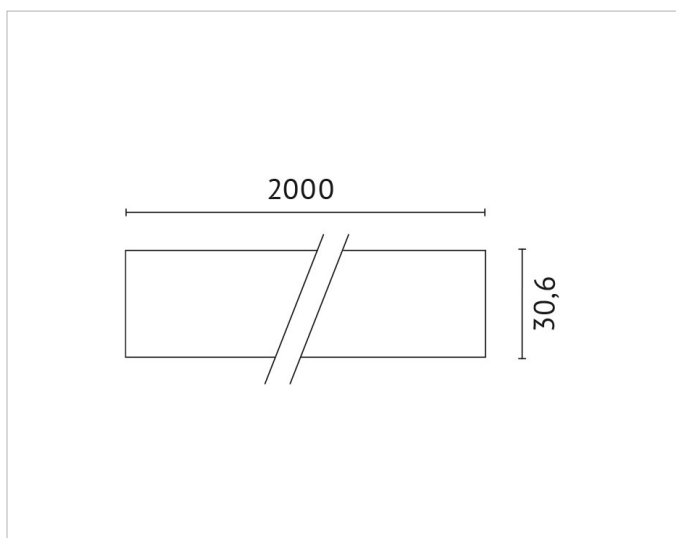

PEP-202C

Beschreibung

PEP Abdeckung für Ein-, Aufbauschiene, 2m, schwarz, aus Kunststoff

Allgemeine Daten

Art des Zubehörs/Ersatzteils: Abdeckung
Farbe: schwarz
Werkstoff: Stahl

Produktabmessung

Länge: 2000mm