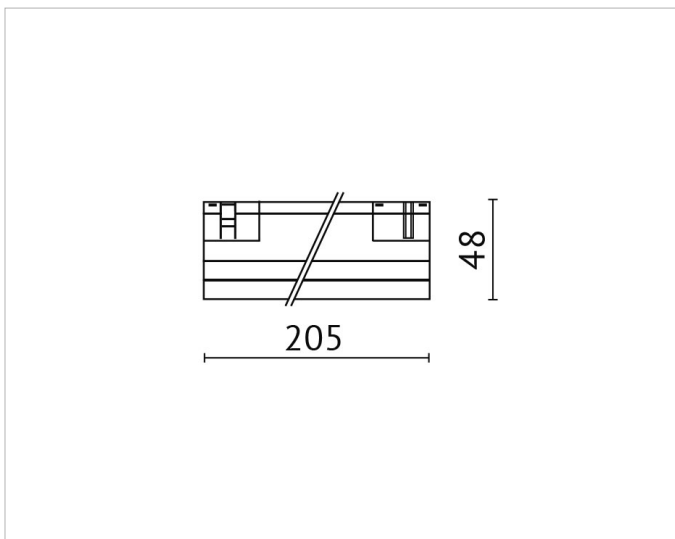

## Lichttechnische Daten

<b>Ausstrahlungswinkel:</b>	mediumstrahlend 21-40°
<b>Bemessungslichtstrom nach IEC 62722-2-1:</b>	846lm
<b>Energieeffizienzklasse der Lichtquelle nach EU-Richtlinie 2019/2015:</b>	F
<b>Farbtemperatur:</b>	3000K
<b>Farbwiedergabeindex CRI:</b>	80-89
<b>Geeignet für Anzahl der Lichtquellen:</b>	1
<b>Leuchtenlichtausbeute:</b>	85lm/W
<b>Leuchtmittel:</b>	LED austauschbar
<b>Lichtaustritt:</b>	direkt
<b>Lichtfarbe:</b>	weiß
<b>Lichtstrom:</b>	940lm
<b>Lichtverteilung:</b>	symmetrisch
<b>Max. Systemleistung:</b>	10W
<b>Mit Leuchtmittel:</b>	Ja

## Adresse/Kontakt

**Spannungsart:** DC

**Produktabmessung**

**Breite:** 24.5mm

**Höhe/Tiefe:** 48mm

**Länge:** 205mm

**Adresse/Kontakt**