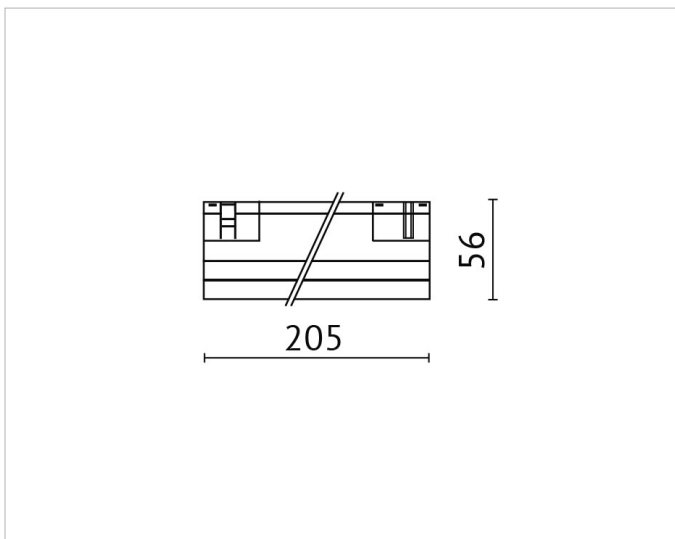

Beschreibung

PEP LED Lichteinsatz, 9x Miniraster, DC48V, 12W, DC350mA, 3000K, DALI, 36°, CRI>80, schwarz

Allgemeine Daten

Fassung:	ohne
Geeignet für Stromschienenmontage:	Ja
Gehäusefarbe:	schwarz
Oberflächenschutz:	lackiert
Schutzart (IP):	IP20
Schutzklasse:	III
Verstellbarkeit:	nicht verstellbar
Werkstoff des Gehäuses:	Aluminium

Lichttechnische Daten

Ausstrahlungswinkel:	mediumstrahlend 21-40°
Bemessungslichtstrom nach IEC 62722-2-1:	846lm
Energieeffizienzklasse der Lichtquelle nach EU-Richtlinie 2019/2015:	F
Farbtemperatur:	3000K
Farbwiedergabeindex CRI:	80-89
Geeignet für Anzahl der Lichtquellen:	1
Leuchtenlichtausbeute:	85lm/W
Leuchtmittel:	LED austauschbar
Lichtaustritt:	direkt
Lichtfarbe:	weiß
Lichtstrom:	940lm
Lichtverteilung:	symmetrisch
Max. Systemleistung:	10W
Mit Leuchtmittel:	Ja

Produktabmessung

Breite:	24.5mm
Höhe/Tiefe:	48mm
Länge:	137mm

Adresse/Kontakt