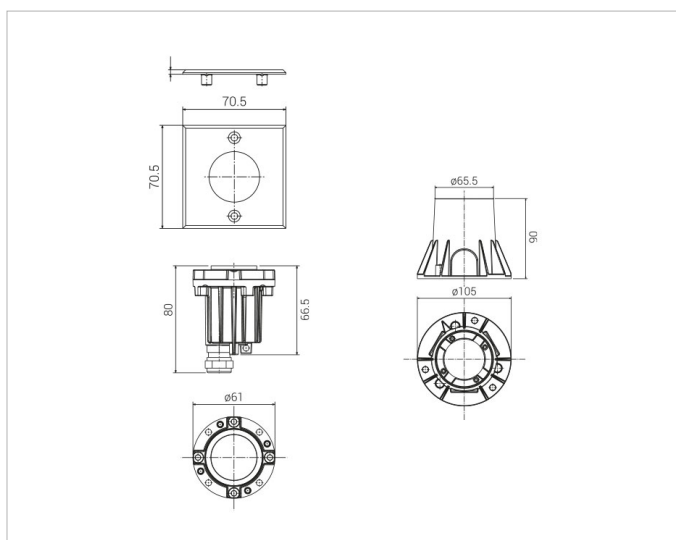

## Lichttechnische Daten

<b>Ausstrahlungswinkel:</b>	mediumstrahlend 21-40°
<b>Bemessungslichtstrom nach IEC 62722-2-1:</b>	105lm
<b>Energieeffizienzklasse der Lichtquelle nach EU-Richtlinie 2019/2015:</b>	D
<b>Farbtemperatur:</b>	3000K
<b>Farbwiedergabeindex CRI:</b>	80-89
<b>Geeignet für Anzahl der Lichtquellen:</b>	1
<b>Leuchtenlichtausbeute:</b>	35lm/W
<b>Leuchtmittel:</b>	LED austauschbar
<b>Lichtfarbe:</b>	weiß
<b>Lichtverteiler:</b>	Reflektor
<b>Lichtverteilung:</b>	symmetrisch
<b>Max. Systemleistung:</b>	3W
<b>Mit Leuchtmittel:</b>	Ja

## Adresse/Kontakt

**Elektrische Daten**

<b>Nennspannung:</b>	24V
<b>Ohne Dimmfunktion:</b>	Ja
<b>Polzahl:</b>	2
<b>Schlagfestigkeit:</b>	IK08
<b>Spannungsart:</b>	DC

**Produktabmessung**

<b>Breite:</b>	70.5mm
<b>Einbaudurchmesser:</b>	105mm
<b>Einbauhöhe/-tiefe:</b>	90mm
<b>Höhe/Tiefe:</b>	3mm
<b>Länge:</b>	70.5mm