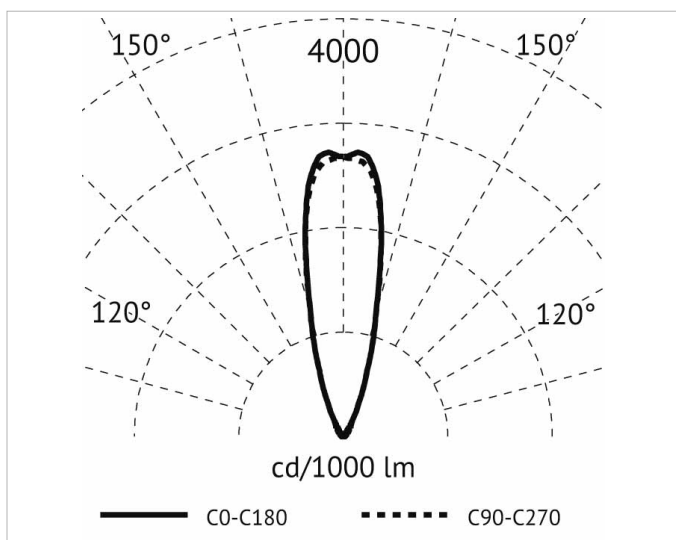

## Lichttechnische Daten

<b>Ausstrahlungswinkel:</b>	mediumstrahlend 21-40°
<b>Bemessungslichtstrom nach IEC 62722-2-1:</b>	105lm
<b>Energieeffizienzklasse der Lichtquelle nach EU-Richtlinie 2019/2015:</b>	D
<b>Farbtemperatur:</b>	3000K
<b>Farbwiedergabeindex CRI:</b>	80-89
<b>Geeignet für Anzahl der Lichtquellen:</b>	1
<b>Leuchtenlichtausbeute:</b>	35lm/W
<b>Leuchtmittel:</b>	LED austauschbar
<b>Lichtfarbe:</b>	weiß
<b>Lichtverteiler:</b>	Reflektor
<b>Lichtverteilung:</b>	symmetrisch
<b>Max. Systemleistung:</b>	3W
<b>Mit Leuchtmittel:</b>	Ja

## Adresse/Kontakt

**Elektrische Daten**

<b>Nennspannung:</b>	24V
<b>Ohne Dimmfunktion:</b>	Ja
<b>Polzahl:</b>	2
<b>Schlagfestigkeit:</b>	IK08
<b>Spannungsart:</b>	DC

**Produktabmessung**

<b>Breite:</b>	70.5mm
<b>Einbaudurchmesser:</b>	105mm
<b>Einbauhöhe/-tiefe:</b>	90mm
<b>Höhe/Tiefe:</b>	3mm
<b>Länge:</b>	70.5mm