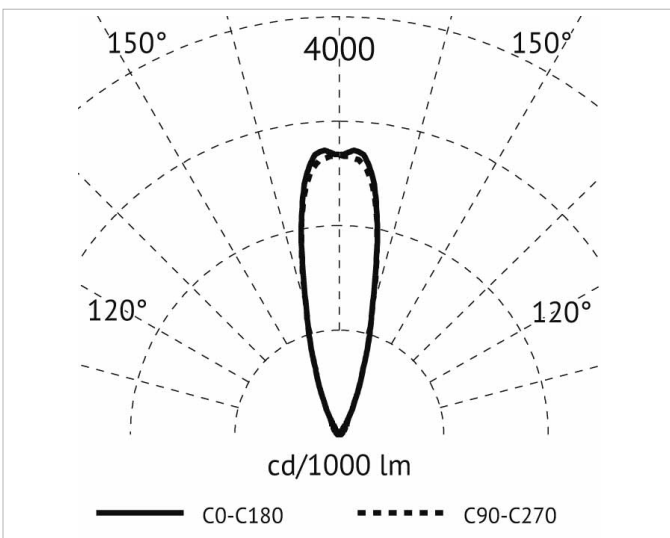

## Lichttechnische Daten

<b>Ausstrahlungswinkel:</b>	mediumstrahlend 21-40°
<b>Bemessungslichtstrom nach IEC 62722-2-1:</b>	105lm
<b>Energieeffizienzklasse der Lichtquelle nach EU-Richtlinie 2019/2015:</b>	D
<b>Farbtemperatur:</b>	3000K
<b>Farbwiedergabeindex CRI:</b>	80-89
<b>Geeignet für Anzahl der Lichtquellen:</b>	1
<b>Leuchtenlichtausbeute:</b>	35lm/W
<b>Leuchtmittel:</b>	LED austauschbar
<b>Lichtfarbe:</b>	weiß
<b>Lichtverteiler:</b>	Reflektor
<b>Lichtverteilung:</b>	symmetrisch
<b>Max. Systemleistung:</b>	3W
<b>Mit Leuchtmittel:</b>	Ja

## Adresse/Kontakt

**Elektrische Daten**

<b>Nennspannung:</b>	24V
<b>Ohne Dimmfunktion:</b>	Ja
<b>Polzahl:</b>	2
<b>Schlagfestigkeit:</b>	IK08
<b>Spannungsart:</b>	DC

**Produktabmessung**

<b>Breite:</b>	70.5mm
<b>Einbaudurchmesser:</b>	105mm
<b>Einbauhöhe/-tiefe:</b>	90mm
<b>Höhe/Tiefe:</b>	3mm
<b>Länge:</b>	70.5mm