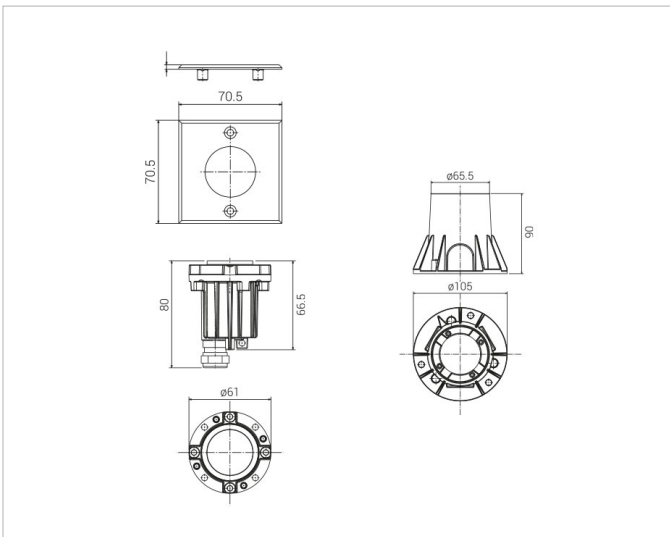

## Lichttechnische Daten

<b>Ausstrahlungswinkel:</b>	mediumstrahlend 21-40°
<b>Bemessungslichtstrom nach IEC 62722-2-1:</b>	105lm
<b>Energieeffizienzklasse der Lichtquelle nach EU-Richtlinie 2019/2015:</b>	D
<b>Farbtemperatur:</b>	3000K
<b>Farbwiedergabeindex CRI:</b>	80-89
<b>Geeignet für Anzahl der Lichtquellen:</b>	1
<b>Leuchtenlichtausbeute:</b>	35lm/W
<b>Leuchtmittel:</b>	LED austauschbar
<b>Lichtfarbe:</b>	weiß
<b>Lichtverteiler:</b>	Reflektor
<b>Lichtverteilung:</b>	symmetrisch
<b>Max. Systemleistung:</b>	3W
<b>Mit Leuchtmittel:</b>	Ja

## Adresse/Kontakt

**Elektrische Daten**

<b>Nennspannung:</b>	24V
<b>Ohne Dimmfunktion:</b>	Ja
<b>Polzahl:</b>	2
<b>Schlagfestigkeit:</b>	IK08
<b>Spannungsart:</b>	DC

**Produktabmessung**

<b>Breite:</b>	70.5mm
<b>Einbaudurchmesser:</b>	105mm
<b>Einbauhöhe/-tiefe:</b>	90mm
<b>Höhe/Tiefe:</b>	3mm
<b>Länge:</b>	70.5mm