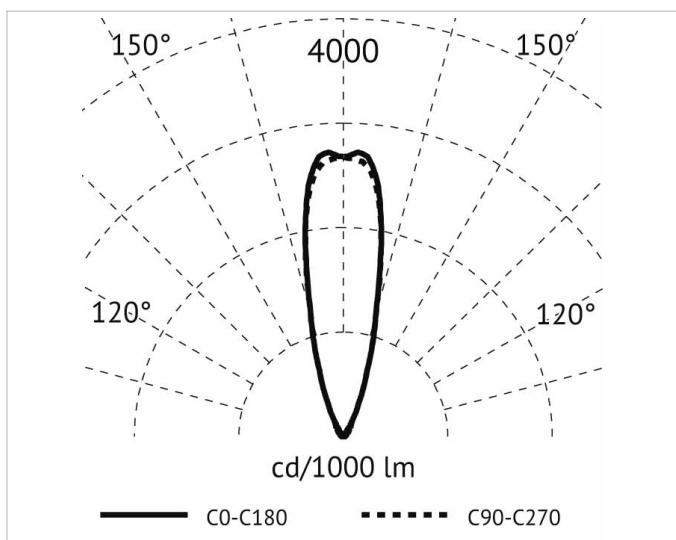

## Lichttechnische Daten

<b>Ausstrahlungswinkel:</b>	mediumstrahlend 21-40°
<b>Bemessungslichtstrom nach IEC 62722-2-1:</b>	105lm
<b>Energieeffizienzklasse der Lichtquelle nach EU-Richtlinie 2019/2015:</b>	C
<b>Farbtemperatur:</b>	4000K
<b>Farbwiedergabeindex CRI:</b>	80-89
<b>Geeignet für Anzahl der Lichtquellen:</b>	1
<b>Leuchtenlichtausbeute:</b>	35lm/W
<b>Leuchtmittel:</b>	LED austauschbar
<b>Lichtfarbe:</b>	weiß
<b>Lichtverteiler:</b>	Reflektor
<b>Lichtverteilung:</b>	symmetrisch
<b>Max. Systemleistung:</b>	3W
<b>Mit Leuchtmittel:</b>	Ja

## Adresse/Kontakt

**Elektrische Daten**

<b>Nennspannung:</b>	24V
<b>Ohne Dimmfunktion:</b>	Ja
<b>Polzahl:</b>	2
<b>Schlagfestigkeit:</b>	IK08
<b>Spannungsart:</b>	DC

**Produktabmessung**

<b>Breite:</b>	70.5mm
<b>Einbaudurchmesser:</b>	105mm
<b>Einbauhöhe/-tiefe:</b>	90mm
<b>Höhe/Tiefe:</b>	3mm
<b>Länge:</b>	70.5mm