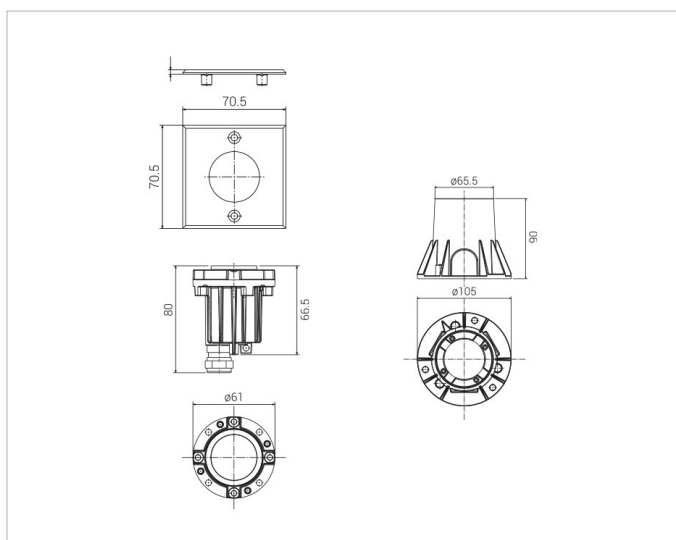

## Lichttechnische Daten

<b>Ausstrahlungswinkel:</b>	mediumstrahlend 21-40°
<b>Bemessungslichtstrom nach IEC 62722-2-1:</b>	105lm
<b>Energieeffizienzklasse der Lichtquelle nach EU-Richtlinie 2019/2015:</b>	C
<b>Farbtemperatur:</b>	4000K
<b>Farbwiedergabeindex CRI:</b>	80-89
<b>Geeignet für Anzahl der Lichtquellen:</b>	1
<b>Leuchtenlichtausbeute:</b>	35lm/W
<b>Leuchtmittel:</b>	LED austauschbar
<b>Lichtfarbe:</b>	weiß
<b>Lichtverteiler:</b>	Reflektor
<b>Lichtverteilung:</b>	symmetrisch
<b>Max. Systemleistung:</b>	3W
<b>Mit Leuchtmittel:</b>	Ja

## Adresse/Kontakt

**Elektrische Daten**

<b>Nennspannung:</b>	24V
<b>Ohne Dimmfunktion:</b>	Ja
<b>Polzahl:</b>	2
<b>Schlagfestigkeit:</b>	IK08
<b>Spannungsart:</b>	DC

**Produktabmessung**

<b>Breite:</b>	70.5mm
<b>Einbaudurchmesser:</b>	105mm
<b>Einbauhöhe/-tiefe:</b>	90mm
<b>Höhe/Tiefe:</b>	3mm
<b>Länge:</b>	70.5mm