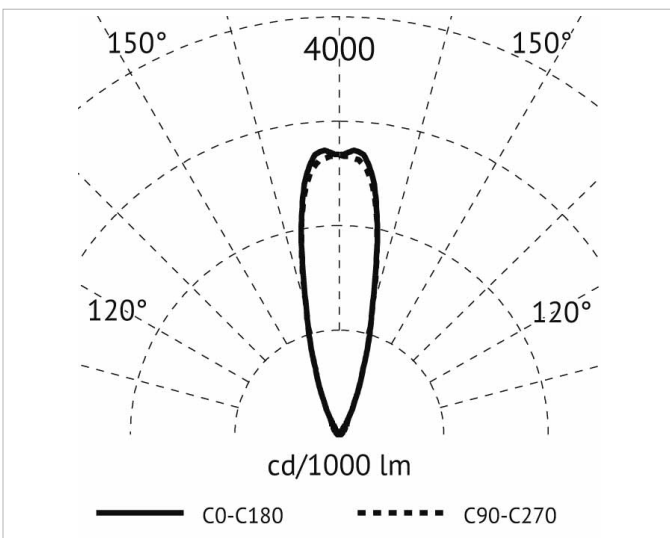

## Lichttechnische Daten

<b>Ausstrahlungswinkel:</b>	mediumstrahlend 21-40°
<b>Bemessungslichtstrom nach IEC 62722-2-1:</b>	62lm
<b>Energieeffizienzklasse der Lichtquelle nach EU-Richtlinie 2019/2015:</b>	D
<b>Farbtemperatur:</b>	3000K
<b>Farbwiedergabeindex CRI:</b>	80-89
<b>Geeignet für Anzahl der Lichtquellen:</b>	1
<b>Leuchtenlichtausbeute:</b>	62lm/W
<b>Leuchtmittel:</b>	LED austauschbar
<b>Lichtfarbe:</b>	weiß
<b>Lichtverteiler:</b>	Reflektor
<b>Lichtverteilung:</b>	symmetrisch
<b>Max. Systemleistung:</b>	1W
<b>Mit Leuchtmittel:</b>	Ja

## Adresse/Kontakt

**Elektrische Daten**

<b>Nennspannung:</b>	24V
<b>Ohne Dimmfunktion:</b>	Ja
<b>Polzahl:</b>	2
<b>Schlagfestigkeit:</b>	IK08
<b>Spannungsart:</b>	DC

**Produktabmessung**

<b>Breite:</b>	70.5mm
<b>Einbaudurchmesser:</b>	105mm
<b>Einbauhöhe/-tiefe:</b>	90mm
<b>Höhe/Tiefe:</b>	3mm
<b>Länge:</b>	70.5mm