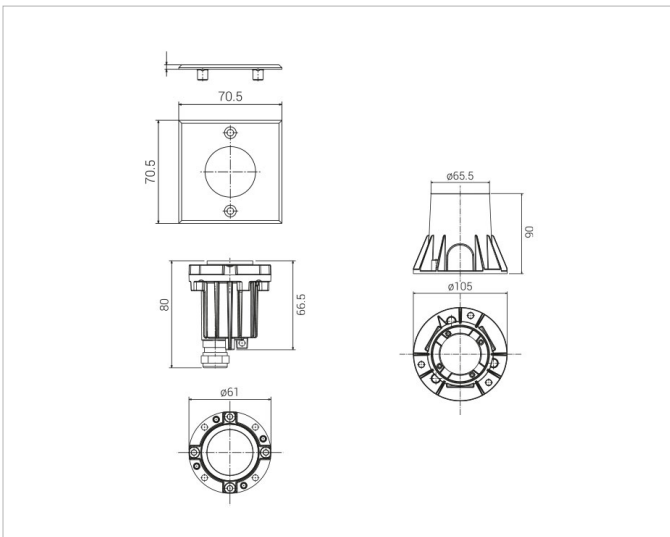

## Lichttechnische Daten

<b>Ausstrahlungswinkel:</b>	mediumstrahlend 21-40°
<b>Bemessungslichtstrom nach IEC 62722-2-1:</b>	62lm
<b>Energieeffizienzklasse der Lichtquelle nach EU-Richtlinie 2019/2015:</b>	D
<b>Farbtemperatur:</b>	3000K
<b>Farbwiedergabeindex CRI:</b>	80-89
<b>Geeignet für Anzahl der Lichtquellen:</b>	1
<b>Leuchtenlichtausbeute:</b>	62lm/W
<b>Leuchtmittel:</b>	LED austauschbar
<b>Lichtfarbe:</b>	weiß
<b>Lichtverteiler:</b>	Reflektor
<b>Lichtverteilung:</b>	symmetrisch
<b>Max. Systemleistung:</b>	1W
<b>Mit Leuchtmittel:</b>	Ja

## Adresse/Kontakt

**Elektrische Daten**

<b>Nennspannung:</b>	24V
<b>Ohne Dimmfunktion:</b>	Ja
<b>Polzahl:</b>	2
<b>Schlagfestigkeit:</b>	IK08
<b>Spannungsart:</b>	DC

**Produktabmessung**

<b>Breite:</b>	70.5mm
<b>Einbaudurchmesser:</b>	105mm
<b>Einbauhöhe/-tiefe:</b>	90mm
<b>Höhe/Tiefe:</b>	3mm
<b>Länge:</b>	70.5mm