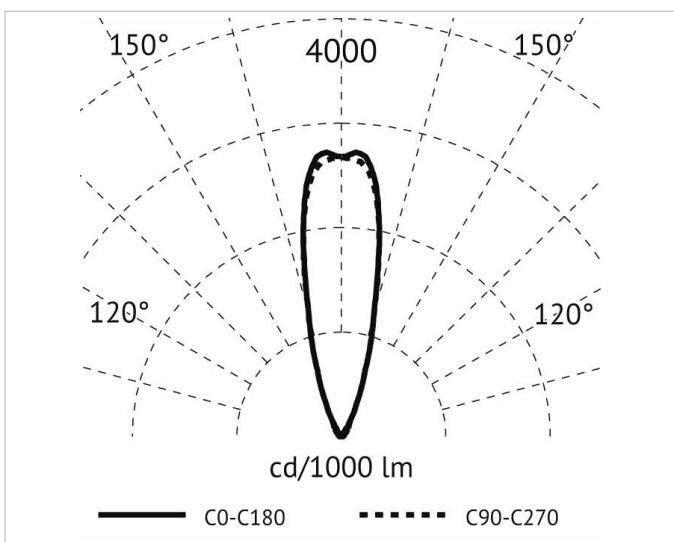

## Lichttechnische Daten

<b>Ausstrahlungswinkel:</b>	mediumstrahlend 21-40°
<b>Bemessungslichtstrom nach IEC 62722-2-1:</b>	105lm
<b>Energieeffizienzklasse der Lichtquelle nach EU-Richtlinie 2019/2015:</b>	D
<b>Farbtemperatur:</b>	3000K
<b>Farbwiedergabeindex CRI:</b>	80-89
<b>Geeignet für Anzahl der Lichtquellen:</b>	1
<b>Leuchtenlichtausbeute:</b>	35lm/W
<b>Leuchtmittel:</b>	LED austauschbar
<b>Lichtfarbe:</b>	weiß
<b>Lichtverteiler:</b>	Reflektor
<b>Lichtverteilung:</b>	symmetrisch
<b>Max. Systemleistung:</b>	3W
<b>Mit Leuchtmittel:</b>	Ja

## Adresse/Kontakt

**Elektrische Daten**

<b>Nennspannung:</b>	24V
<b>Ohne Dimmfunktion:</b>	Ja
<b>Polzahl:</b>	2
<b>Schlagfestigkeit:</b>	IK08
<b>Spannungsart:</b>	DC

**Produktabmessung**

<b>Außendurchmesser:</b>	70.5mm
<b>Einbaudurchmesser:</b>	105mm
<b>Einbauhöhe/-tiefe:</b>	90mm
<b>Höhe/Tiefe:</b>	3mm