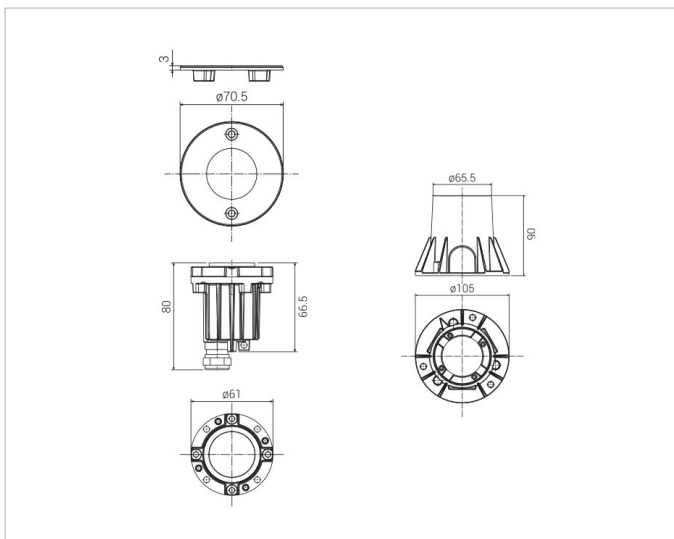

## Lichttechnische Daten

<b>Ausstrahlungswinkel:</b>	mediumstrahlend 21-40°
<b>Bemessungslichtstrom nach IEC 62722-2-1:</b>	105lm
<b>Energieeffizienzklasse der Lichtquelle nach EU-Richtlinie 2019/2015:</b>	D
<b>Farbtemperatur:</b>	3000K
<b>Farbwiedergabeindex CRI:</b>	80-89
<b>Geeignet für Anzahl der Lichtquellen:</b>	1
<b>Leuchtenlichtausbeute:</b>	35lm/W
<b>Leuchtmittel:</b>	LED austauschbar
<b>Lichtfarbe:</b>	weiß
<b>Lichtverteiler:</b>	Reflektor
<b>Lichtverteilung:</b>	symmetrisch
<b>Max. Systemleistung:</b>	3W
<b>Mit Leuchtmittel:</b>	Ja

## Adresse/Kontakt

**Elektrische Daten**

<b>Nennspannung:</b>	24V
<b>Ohne Dimmfunktion:</b>	Ja
<b>Polzahl:</b>	2
<b>Schlagfestigkeit:</b>	IK08
<b>Spannungsart:</b>	DC

**Produktabmessung**

<b>Außendurchmesser:</b>	70.5mm
<b>Einbaudurchmesser:</b>	105mm
<b>Einbauhöhe/-tiefe:</b>	90mm
<b>Höhe/Tiefe:</b>	3mm