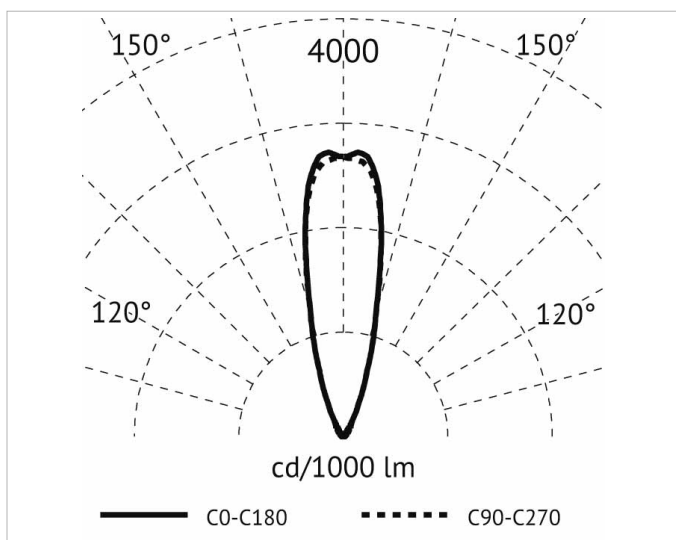

Lichttechnische Daten

Ausstrahlungswinkel:	mediumstrahlend 21-40°
Bemessungslichtstrom nach IEC 62722-2-1:	62lm
Energieeffizienzklasse der Lichtquelle nach EU-Richtlinie 2019/2015:	D
Farbtemperatur:	3000K
Farbwiedergabeindex CRI:	80-89
Geeignet für Anzahl der Lichtquellen:	1
Leuchtenlichtausbeute:	62lm/W
Leuchtmittel:	LED austauschbar
Lichtfarbe:	weiß
Lichtverteiler:	Reflektor
Lichtverteilung:	symmetrisch
Max. Systemleistung:	1W
Mit Leuchtmittel:	Ja

Adresse/Kontakt

Elektrische Daten

Nennspannung:	24V
Ohne Dimmfunktion:	Ja
Polzahl:	2
Schlagfestigkeit:	IK08
Spannungsart:	DC

Produktabmessung

Außendurchmesser:	70.5mm
Einbaudurchmesser:	105mm
Einbauhöhe/-tiefe:	90mm
Höhe/Tiefe:	3mm