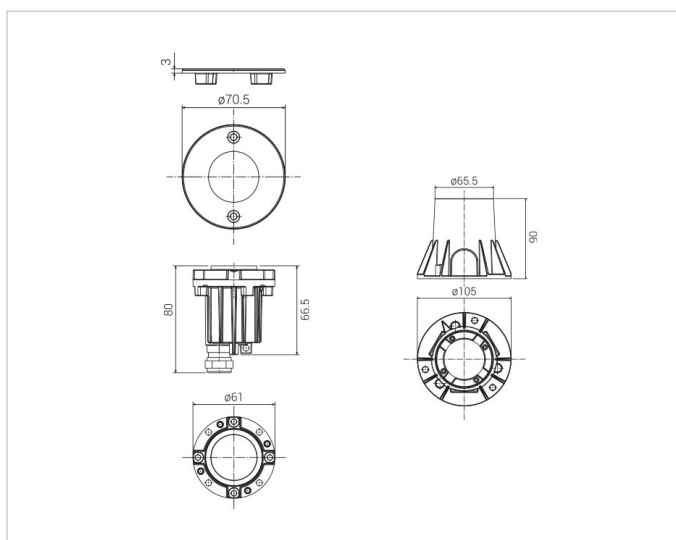

Lichttechnische Daten

Ausstrahlungswinkel:	mediumstrahlend 21-40°
Bemessungslichtstrom nach IEC 62722-2-1:	62lm
Energieeffizienzklasse der Lichtquelle nach EU-Richtlinie 2019/2015:	D
Farbtemperatur:	3000K
Farbwiedergabeindex CRI:	80-89
Geeignet für Anzahl der Lichtquellen:	1
Leuchtenlichtausbeute:	62lm/W
Leuchtmittel:	LED austauschbar
Lichtfarbe:	weiß
Lichtverteiler:	Reflektor
Lichtverteilung:	symmetrisch
Max. Systemleistung:	1W
Mit Leuchtmittel:	Ja

Adresse/Kontakt

Elektrische Daten

Nennspannung:	24V
Ohne Dimmfunktion:	Ja
Polzahl:	2
Schlagfestigkeit:	IK08
Spannungsart:	DC

Produktabmessung

Außendurchmesser:	70.5mm
Einbaudurchmesser:	105mm
Einbauhöhe/-tiefe:	90mm
Höhe/Tiefe:	3mm