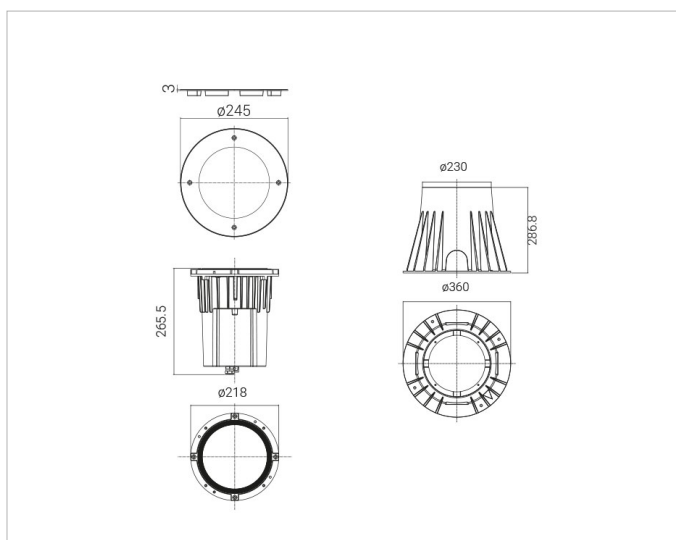

Lichttechnische Daten

Ausstrahlungswinkel:	mediumstrahlend 21-40°
Bemessungslichtstrom nach IEC 62722-2-1:	3044lm
Energieeffizienzklasse der Lichtquelle nach EU-Richtlinie 2019/2015:	E
Farbtemperatur:	3000K
Farbwiedergabeindex CRI:	80-89
Geeignet für Anzahl der Lichtquellen:	3
Leuchtenlichtausbeute:	92lm/W
Leuchtmittel:	LED austauschbar
Lichtfarbe:	weiß
Lichtverteiler:	Reflektor
Lichtverteilung:	symmetrisch
Max. Systemleistung:	33W
Mit Leuchtmittel:	Ja

Adresse/Kontakt

Elektrische Daten

Nennspannung:	230V
Nennstrom:	350mA
Ohne Dimmfunktion:	Ja
Polzahl:	3
Schlagfestigkeit:	IK10
Spannungsart:	AC

Produktabmessung

Außendurchmesser:	245mm
Einbaudurchmesser:	360mm
Einbauhöhe/-tiefe:	286.8mm
Höhe/Tiefe:	3mm