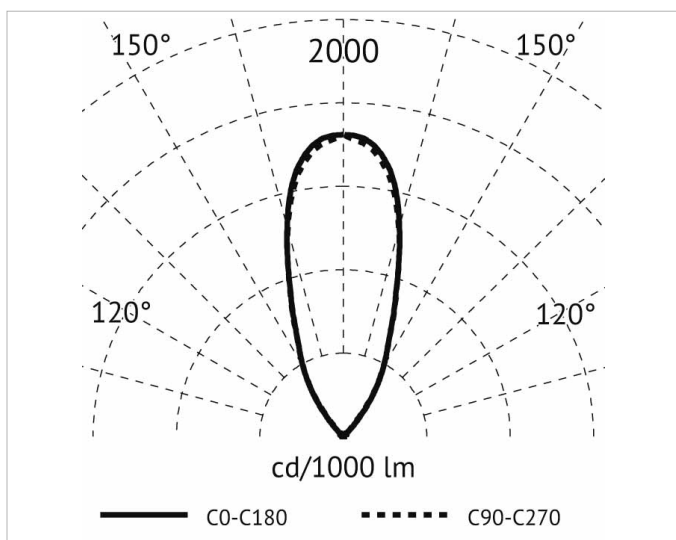

Lichttechnische Daten

Ausstrahlungswinkel:	mediumstrahlend 21-40°
Bemessungslichtstrom nach IEC 62722-2-1:	3044lm
Energieeffizienzklasse der Lichtquelle nach EU-Richtlinie 2019/2015:	E
Farbtemperatur:	3000K
Farbwiedergabeindex CRI:	80-89
Geeignet für Anzahl der Lichtquellen:	3
Leuchtenlichtausbeute:	92lm/W
Leuchtmittel:	LED austauschbar
Lichtfarbe:	weiß
Lichtverteiler:	Reflektor
Lichtverteilung:	symmetrisch
Max. Systemleistung:	33W
Mit Leuchtmittel:	Ja

Adresse/Kontakt

Elektrische Daten

Nennspannung:	230V
Nennstrom:	350mA
Ohne Dimmfunktion:	Ja
Polzahl:	3
Schlagfestigkeit:	IK10
Spannungsart:	AC

Produktabmessung

Außendurchmesser:	245mm
Einbaudurchmesser:	360mm
Einbauhöhe/-tiefe:	286.8mm
Höhe/Tiefe:	3mm