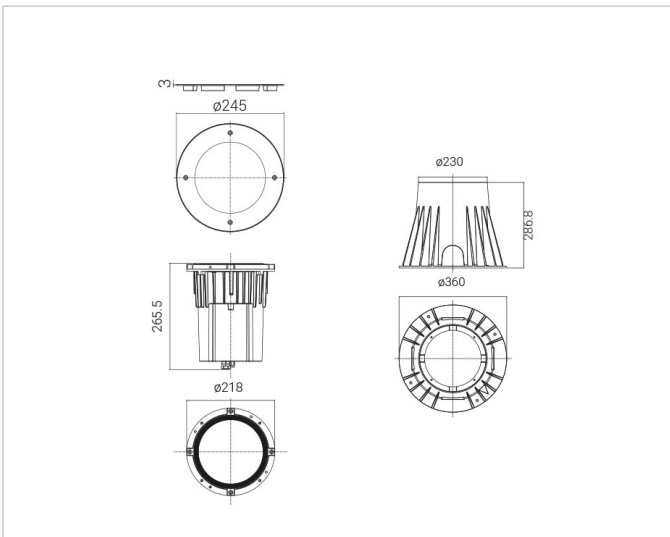

Lichttechnische Daten

Ausstrahlungswinkel:	mediumstrahlend 21-40°
Bemessungslichtstrom nach IEC 62722-2-1:	3044lm
Energieeffizienzklasse der Lichtquelle nach EU-Richtlinie 2019/2015:	E
Farbtemperatur:	3000K
Farbwiedergabeindex CRI:	80-89
Geeignet für Anzahl der Lichtquellen:	3
Leuchtenlichtausbeute:	92lm/W
Leuchtmittel:	LED austauschbar
Lichtfarbe:	weiß
Lichtverteiler:	Reflektor
Lichtverteilung:	symmetrisch
Max. Systemleistung:	33W
Mit Leuchtmittel:	Ja

Adresse/Kontakt

Elektrische Daten

Nennspannung:	230V
Nennstrom:	350mA
Ohne Dimmfunktion:	Ja
Polzahl:	3
Schlagfestigkeit:	IK10
Spannungsart:	AC

Produktabmessung

Außendurchmesser:	245mm
Einbaudurchmesser:	360mm
Einbauhöhe/-tiefe:	286.8mm
Höhe/Tiefe:	3mm