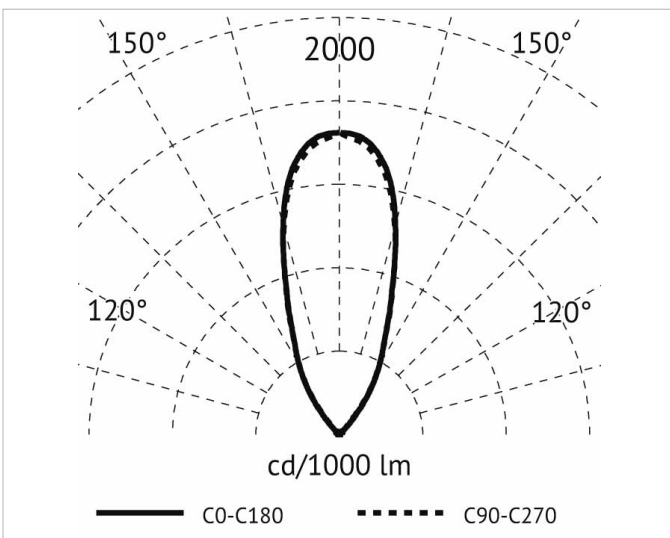

Lichttechnische Daten

Ausstrahlungswinkel:	mediumstrahlend 21-40°
Bemessungslichtstrom nach IEC 62722-2-1:	3044lm
Energieeffizienzklasse der Lichtquelle nach EU-Richtlinie 2019/2015:	E
Farbtemperatur:	3000K
Farbwiedergabeindex CRI:	80-89
Geeignet für Anzahl der Lichtquellen:	3
Leuchtenlichtausbeute:	92lm/W
Leuchtmittel:	LED austauschbar
Lichtfarbe:	weiß
Lichtverteiler:	Reflektor
Lichtverteilung:	symmetrisch
Max. Systemleistung:	33W
Mit Leuchtmittel:	Ja

Adresse/Kontakt

Elektrische Daten

Nennspannung:	230V
Nennstrom:	350mA
Ohne Dimmfunktion:	Ja
Polzahl:	3
Schlagfestigkeit:	IK10
Spannungsart:	AC

Produktabmessung

Außendurchmesser:	245mm
Einbaudurchmesser:	360mm
Einbauhöhe/-tiefe:	286.8mm
Höhe/Tiefe:	3mm