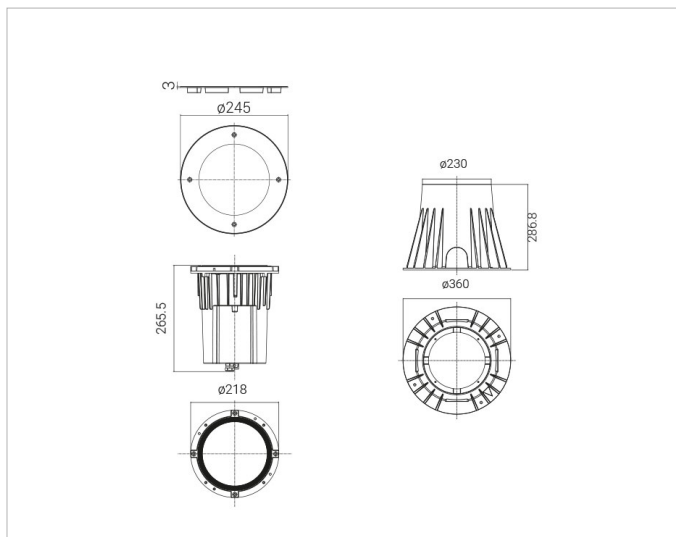

Lichttechnische Daten

Ausstrahlungswinkel:	mediumstrahlend 21-40°
Bemessungslichtstrom nach IEC 62722-2-1:	3044lm
Energieeffizienzklasse der Lichtquelle nach EU-Richtlinie 2019/2015:	E
Farbtemperatur:	4000K
Farbwiedergabeindex CRI:	80-89
Geeignet für Anzahl der Lichtquellen:	3
Leuchtenlichtausbeute:	92lm/W
Leuchtmittel:	LED austauschbar
Lichtfarbe:	weiß
Lichtverteiler:	Reflektor
Lichtverteilung:	symmetrisch
Max. Systemleistung:	33W
Mit Leuchtmittel:	Ja

Adresse/Kontakt

Elektrische Daten

Nennspannung:	230V
Nennstrom:	350mA
Ohne Dimmfunktion:	Ja
Polzahl:	3
Schlagfestigkeit:	IK10
Spannungsart:	AC

Produktabmessung

Außendurchmesser:	245mm
Einbaudurchmesser:	360mm
Einbauhöhe/-tiefe:	286.8mm
Höhe/Tiefe:	3mm