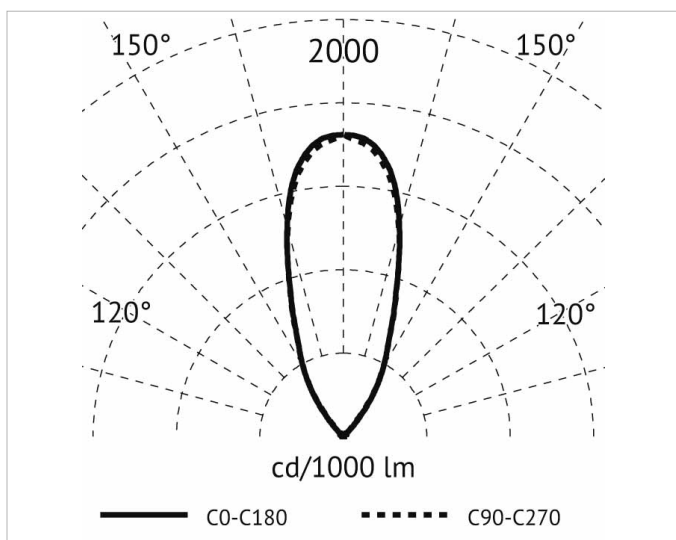

Lichttechnische Daten

Ausstrahlungswinkel:	mediumstrahlend 21-40°
Bemessungslichtstrom nach IEC 62722-2-1:	3044lm
Energieeffizienzklasse der Lichtquelle nach EU-Richtlinie 2019/2015:	E
Farbtemperatur:	4000K
Farbwiedergabeindex CRI:	80-89
Geeignet für Anzahl der Lichtquellen:	3
Leuchtenlichtausbeute:	92lm/W
Leuchtmittel:	LED austauschbar
Lichtfarbe:	weiß
Lichtverteiler:	Reflektor
Lichtverteilung:	symmetrisch
Max. Systemleistung:	33W
Mit Leuchtmittel:	Ja

Adresse/Kontakt

Elektrische Daten

Nennspannung:	230V
Nennstrom:	350mA
Ohne Dimmfunktion:	Ja
Polzahl:	3
Schlagfestigkeit:	IK10
Spannungsart:	AC

Produktabmessung

Außendurchmesser:	245mm
Einbaudurchmesser:	360mm
Einbauhöhe/-tiefe:	286.8mm
Höhe/Tiefe:	3mm