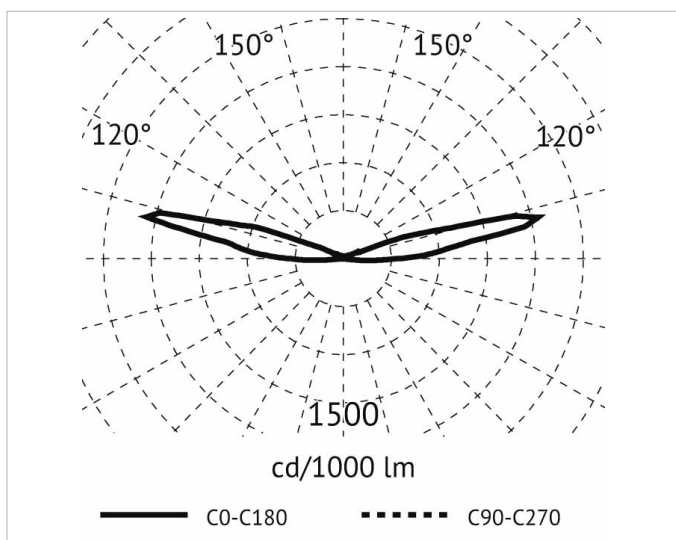

Lichttechnische Daten

Ausstrahlungswinkel:	extrem breitstrahlend >80°
Bemessungslichtstrom nach IEC 62722-2-1:	101lm
Energieeffizienzklasse der Lichtquelle nach EU-Richtlinie 2019/2015:	D
Farbtemperatur:	3000K
Farbwiedergabeindex CRI:	80-89
Geeignet für Anzahl der Lichtquellen:	1
Leuchtenlichtausbeute:	25lm/W
Leuchtmittel:	LED austauschbar
Lichtfarbe:	weiß
Lichtverteiler:	Reflektor
Lichtverteilung:	asymmetrisch
Max. Systemleistung:	4W
Mit Leuchtmittel:	Ja

Adresse/Kontakt

Elektrische Daten

Nennspannung:	24V
Ohne Dimmfunktion:	Ja
Polzahl:	2
Schlagfestigkeit:	IK10
Spannungsart:	DC

Produktabmessung

Außendurchmesser:	70.5mm
Einbaudurchmesser:	105mm
Einbauhöhe/-tiefe:	90mm
Höhe/Tiefe:	20.5mm