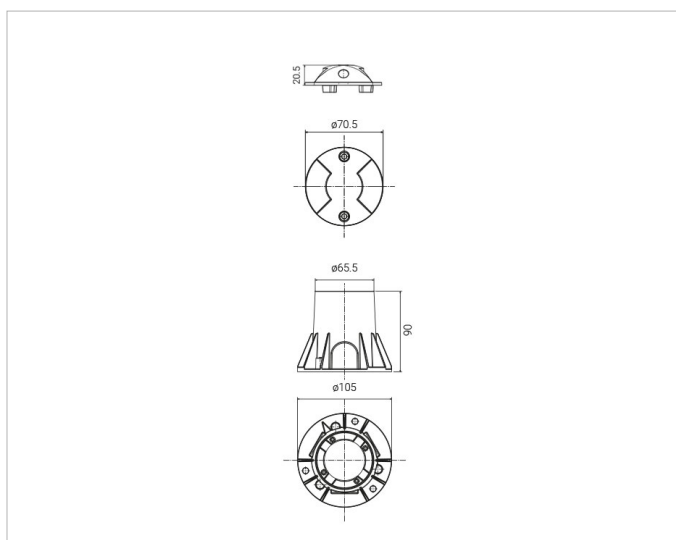

Lichttechnische Daten

Ausstrahlungswinkel:	extrem breitstrahlend >80°
Bemessungslichtstrom nach IEC 62722-2-1:	101lm
Energieeffizienzklasse der Lichtquelle nach EU-Richtlinie 2019/2015:	D
Farbtemperatur:	3000K
Farbwiedergabeindex CRI:	80-89
Geeignet für Anzahl der Lichtquellen:	1
Leuchtenlichtausbeute:	25lm/W
Leuchtmittel:	LED austauschbar
Lichtfarbe:	weiß
Lichtverteiler:	Reflektor
Lichtverteilung:	asymmetrisch
Max. Systemleistung:	4W
Mit Leuchtmittel:	Ja

Adresse/Kontakt

Elektrische Daten

Nennspannung:	24V
Ohne Dimmfunktion:	Ja
Polzahl:	2
Schlagfestigkeit:	IK10
Spannungsart:	DC

Produktabmessung

Außendurchmesser:	70.5mm
Einbaudurchmesser:	105mm
Einbauhöhe/-tiefe:	90mm
Höhe/Tiefe:	20.5mm