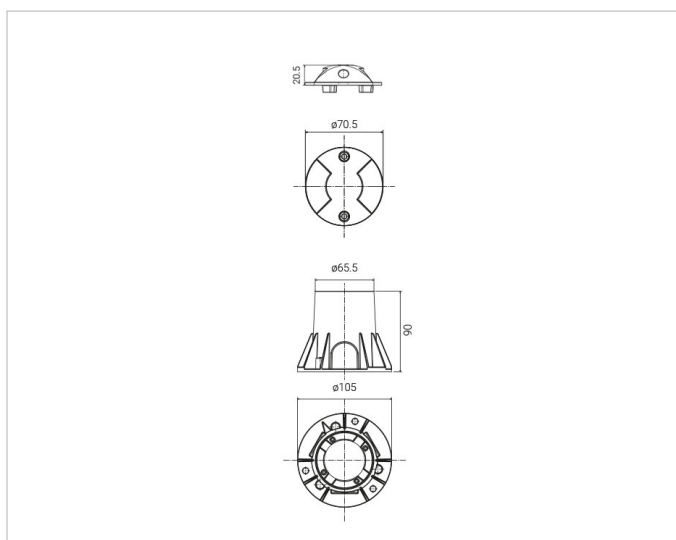

Beschreibung

PAS Bodeneinbauleuchte SIDEWARDS, LED 4W, Ø70mm, 2 Lichtaustritte je 90° gegenüberliegend, 4000K, IK10, IP67, begeh- und befahrbar max. 2000 kg, Ra 80, LED mit Side-Emitter Optik um den Lichtstrahl auf die Seiten zu lenken, Lebensdauer: 60.000 h, mit externem Treiber 24V DC, Leuchtgehäuse, Einbaudose, Abdeckung Alu metallgrau

Lichttechnische Daten

Ausstrahlungswinkel:	extrem breitstrahlend >80°
Bemessungslichtstrom nach IEC 62722-2-1:	101lm
Energieeffizienzklasse der Lichtquelle nach EU-Richtlinie 2019/2015:	C
Farbtemperatur:	4000K
Farbwiedergabeindex CRI:	80-89
Geeignet für Anzahl der Lichtquellen:	1
Leuchtenlichtausbeute:	25lm/W
Leuchtmittel:	LED austauschbar
Lichtfarbe:	weiß
Lichtverteiler:	Reflektor
Lichtverteilung:	asymmetrisch
Max. Systemleistung:	4W
Mit Leuchtmittel:	Ja

Adresse/Kontakt

Elektrische Daten

Nennspannung:	24V
Ohne Dimmfunktion:	Ja
Polzahl:	2
Schlagfestigkeit:	IK10
Spannungsart:	DC

Produktabmessung

Außendurchmesser:	70.5mm
Einbaudurchmesser:	105mm
Einbauhöhe/-tiefe:	90mm
Höhe/Tiefe:	20.5mm