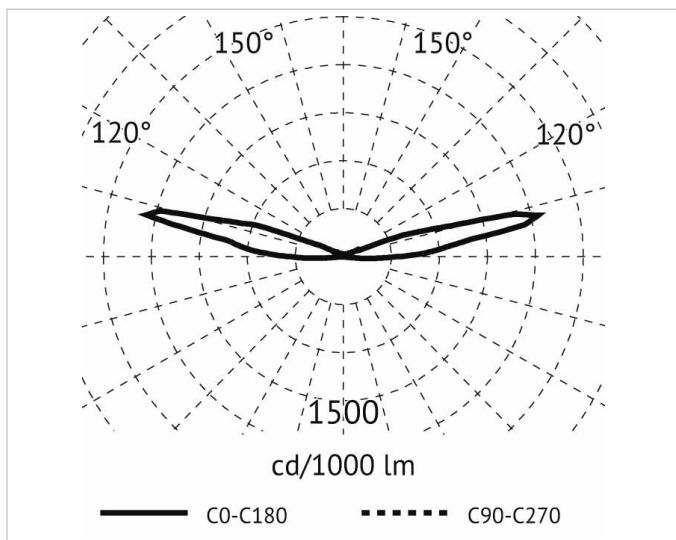

Beschreibung

PAS Bodeneinbauleuchte SIDEWARDS, LED 4W, Ø70mm, 2 Lichtaustritte je 90° gegenüberliegend, 4000K, IK10, IP67, begeh- und befahrbar max. 2000 kg, Ra 80, LED mit Side-Emitter Optik um den Lichtstrahl auf die Seiten zu lenken, Lebensdauer: 60.000 h, mit externem Treiber 24V DC, Leuchtgehäuse, Einbaudose, Abdeckung Alu metallgrau

Allgemeine Daten

Fassung:	ohne
Gehäusefarbe:	Aluminium
Schutzart (IP):	IP67
Schutzklasse:	I
Überrollbar:	Ja
Werkstoff der Abdeckung:	Kunststoff transparent
Werkstoff des Gehäuses:	Aluminium
Werkstoffgüte des Gehäuses:	sonstige

Lichttechnische Daten

Ausstrahlungswinkel:	extrem breitstrahlend >80°
Bemessungslichtstrom nach IEC 62722-2-1:	101lm
Energieeffizienzklasse der Lichtquelle nach EU-Richtlinie 2019/2015:	C
Farbtemperatur:	4000K
Farbwiedergabeindex CRI:	80-89
Geeignet für Anzahl der Lichtquellen:	1
Leuchtenlichtausbeute:	25lm/W
Leuchtmittel:	LED austauschbar
Lichtfarbe:	weiß
Lichtverteiler:	Reflektor
Lichtverteilung:	asymmetrisch
Max. Systemleistung:	4W
Mit Leuchtmittel:	Ja

Adresse/Kontakt

Elektrische Daten

Nennspannung:	24V
Ohne Dimmfunktion:	Ja
Polzahl:	2
Schlagfestigkeit:	IK10
Spannungsart:	DC

Produktabmessung

Außendurchmesser:	70.5mm
Einbaudurchmesser:	105mm
Einbauhöhe/-tiefe:	90mm
Höhe/Tiefe:	20.5mm