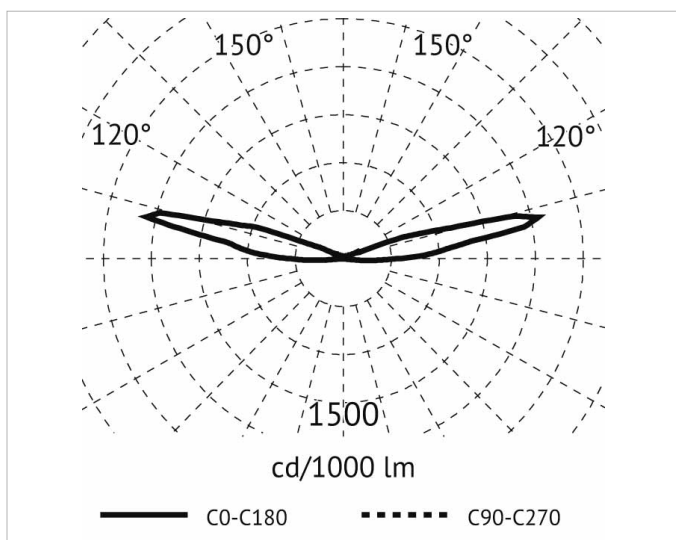

Lichttechnische Daten

Ausstrahlungswinkel:	extrem breitstrahlend >80°
Bemessungslichtstrom nach IEC 62722-2-1:	101lm
Energieeffizienzklasse der Lichtquelle nach EU-Richtlinie 2019/2015:	C
Farbtemperatur:	4000K
Farbwiedergabeindex CRI:	80-89
Geeignet für Anzahl der Lichtquellen:	1
Leuchtenlichtausbeute:	25lm/W
Leuchtmittel:	LED austauschbar
Lichtfarbe:	weiß
Lichtverteiler:	Reflektor
Lichtverteilung:	asymmetrisch
Max. Systemleistung:	4W
Mit Leuchtmittel:	Ja

Adresse/Kontakt

Elektrische Daten

Nennspannung:	24V
Ohne Dimmfunktion:	Ja
Polzahl:	2
Schlagfestigkeit:	IK10
Spannungsart:	DC

Produktabmessung

Außendurchmesser:	70.5mm
Einbaudurchmesser:	105mm
Einbauhöhe/-tiefe:	90mm
Höhe/Tiefe:	20.5mm