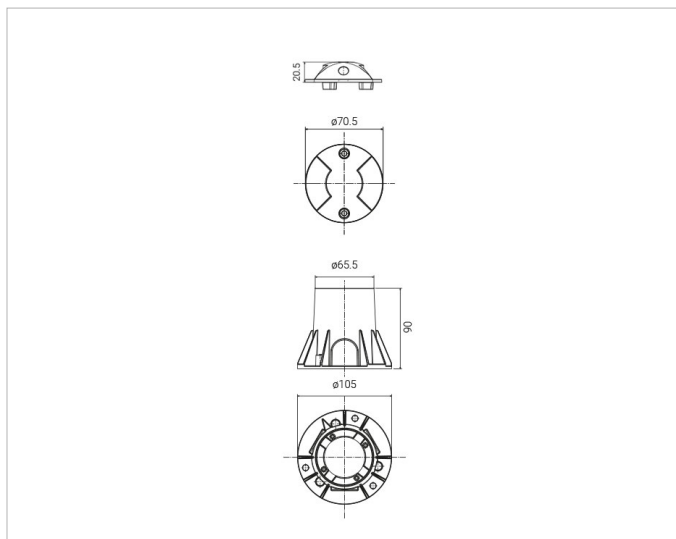

Beschreibung

PAS Bodeneinbauleuchte SIDEWARDS, LED 4W, Ø70mm, 2 Lichtaustritte je 90° gegenüberliegend, 4000K, IK10, IP67, begeh- und befahrbar max. 2000 kg, Ra 80, LED mit Side-Emitter Optik um den Lichtstrahl auf die Seiten zu lenken, Lebensdauer: 60.000 h, mit externem Treiber 24V DC, Leuchtgehäuse, Einbaudose, Abdeckung Alu metallgrau

Allgemeine Daten

Fassung:	ohne
Gehäusefarbe:	Aluminium
Schutzart (IP):	IP67
Schutzklasse:	I
Überrollbar:	Ja
Werkstoff der Abdeckung:	Kunststoff transparent
Werkstoff des Gehäuses:	Aluminium
Werkstoffgüte des Gehäuses:	sonstige

Lichttechnische Daten

Ausstrahlungswinkel:	extrem breitstrahlend >80°
Bemessungslichtstrom nach IEC 62722-2-1:	101lm
Energieeffizienzklasse der Lichtquelle nach EU-Richtlinie 2019/2015:	C
Farbtemperatur:	4000K
Farbwiedergabeindex CRI:	80-89
Geeignet für Anzahl der Lichtquellen:	1
Leuchtenlichtausbeute:	25lm/W
Leuchtmittel:	LED austauschbar
Lichtfarbe:	weiß
Lichtverteiler:	Reflektor
Lichtverteilung:	asymmetrisch
Max. Systemleistung:	4W
Mit Leuchtmittel:	Ja

Adresse/Kontakt

Elektrische Daten

Nennspannung:	24V
Ohne Dimmfunktion:	Ja
Polzahl:	2
Schlagfestigkeit:	IK10
Spannungsart:	DC

Produktabmessung

Außendurchmesser:	70.5mm
Einbaudurchmesser:	105mm
Einbauhöhe/-tiefe:	90mm
Höhe/Tiefe:	20.5mm