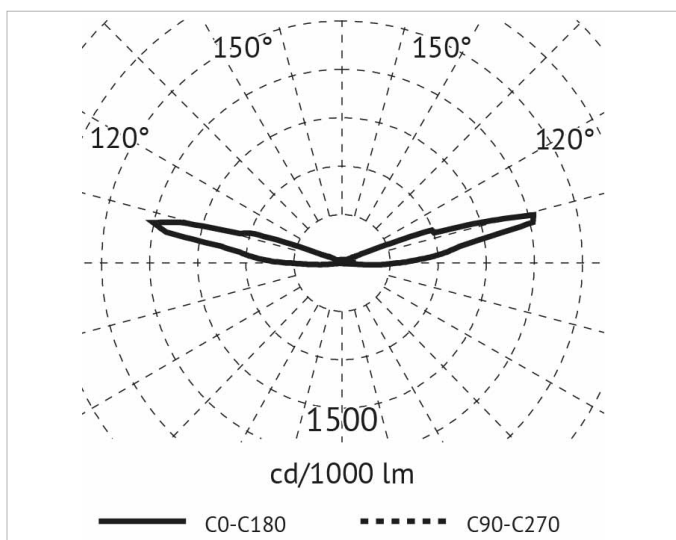

Lichttechnische Daten

Ausstrahlungswinkel:	extrem breitstrahlend >80°
Bemessungslichtstrom nach IEC 62722-2-1:	101lm
Energieeffizienzklasse der Lichtquelle nach EU-Richtlinie 2019/2015:	D
Farbtemperatur:	3000K
Farbwiedergabeindex CRI:	80-89
Geeignet für Anzahl der Lichtquellen:	1
Leuchtenlichtausbeute:	25lm/W
Leuchtmittel:	LED austauschbar
Lichtfarbe:	weiß
Lichtverteiler:	Reflektor
Lichtverteilung:	asymmetrisch
Max. Systemleistung:	4W
Mit Leuchtmittel:	Ja

Adresse/Kontakt

Elektrische Daten

Nennspannung:	24V
Ohne Dimmfunktion:	Ja
Polzahl:	2
Schlagfestigkeit:	IK10
Spannungsart:	DC

Produktabmessung

Außendurchmesser:	70.5mm
Einbaudurchmesser:	105mm
Einbauhöhe/-tiefe:	90mm
Höhe/Tiefe:	20.5mm