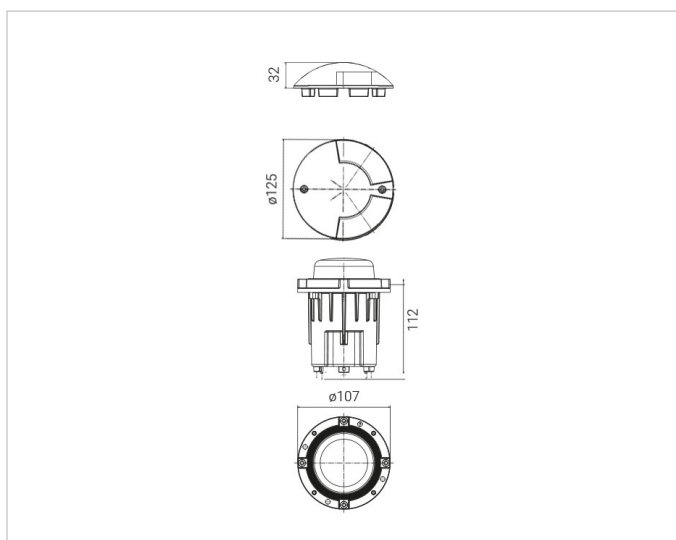

Beschreibung

PAS Bodeneinbauleuchte SIDEWARDS, LED 4W, Ø70mm, 2 Lichtaustritte je 90° nebeneinanderliegend, 3000K, IK10, IP67, begeh- und befahrbar max. 2000 kg, Ra 80, LED mit Side-Emitter Optik um den Lichtstrahl auf die Seiten zu lenken, Lebensdauer: 60.000 h, mit externem Treiber 24V DC, Leuchtengehäuse, Einbaudose, Abdeckung Alu, Alugrau

Lichttechnische Daten

Ausstrahlungswinkel:	extrem breitstrahlend >80°
Bemessungslichtstrom nach IEC 62722-2-1:	101lm
Energieeffizienzklasse der Lichtquelle nach EU-Richtlinie 2019/2015:	D
Farbtemperatur:	3000K
Farbwiedergabeindex CRI:	80-89
Geeignet für Anzahl der Lichtquellen:	1
Leuchtenlichtausbeute:	25lm/W
Leuchtmittel:	LED austauschbar
Lichtfarbe:	weiß
Lichtverteiler:	Reflektor
Lichtverteilung:	asymmetrisch
Max. Systemleistung:	4W
Mit Leuchtmittel:	Ja

Adresse/Kontakt

Elektrische Daten

Nennspannung:	24V
Ohne Dimmfunktion:	Ja
Polzahl:	2
Schlagfestigkeit:	IK10
Spannungsart:	DC

Produktabmessung

Außendurchmesser:	70.5mm
Einbaudurchmesser:	105mm
Einbauhöhe/-tiefe:	90mm
Höhe/Tiefe:	20.5mm